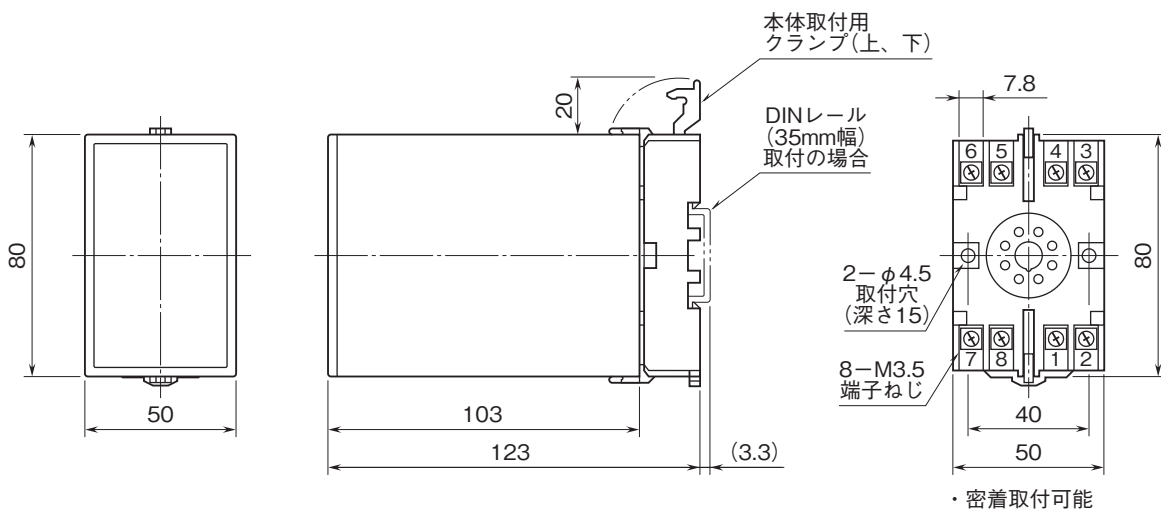

外形図

プラグイン形電力用トランスデューサ K・UNIT シリーズ

交流電流トランスデューサ

(近似実効値整流形)

特記事項

外形寸法図(単位:mm)

端子接続図

外形図

端子番号図(単位:mm)