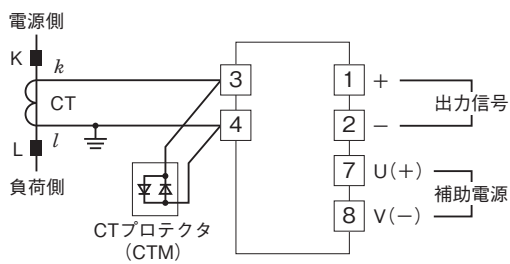

外形図

プラグイン形電力用トランスデューサ K・UNIT シリーズ

交流電流トランスデューサ

(近似実効値整流形)

特記事項

外形寸法図(単位:mm)

端子接続図

外形図

端子番号図(単位:mm)