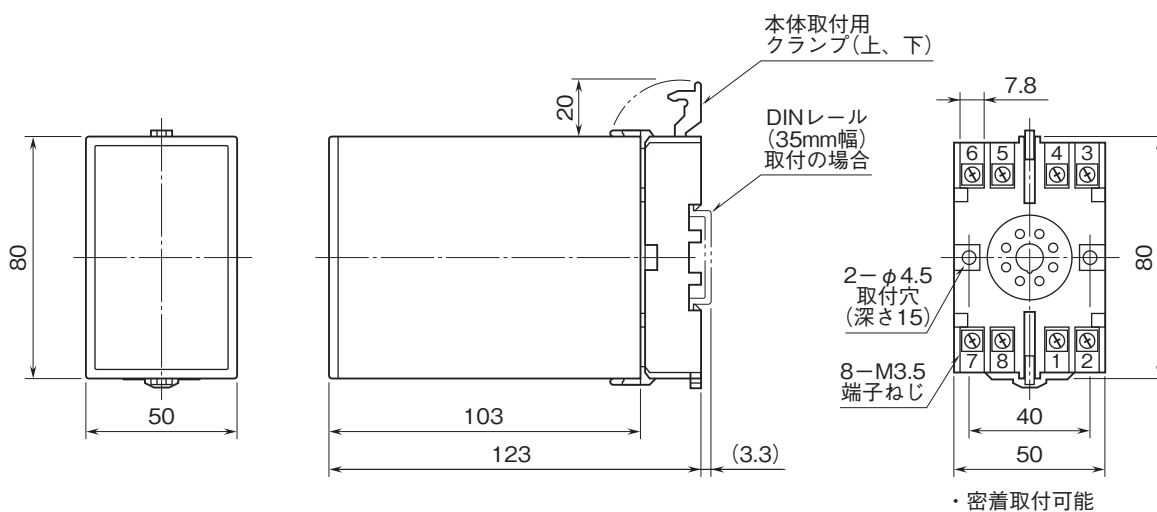

外形図

プラグイン形電力用トランスデューサ K・UNIT シリーズ

交流電流トランスデューサ

(補助電源不要、平均値整流形(正弦波入力))

特記事項

外形寸法図(単位:mm)・端子番号図

端子接続図