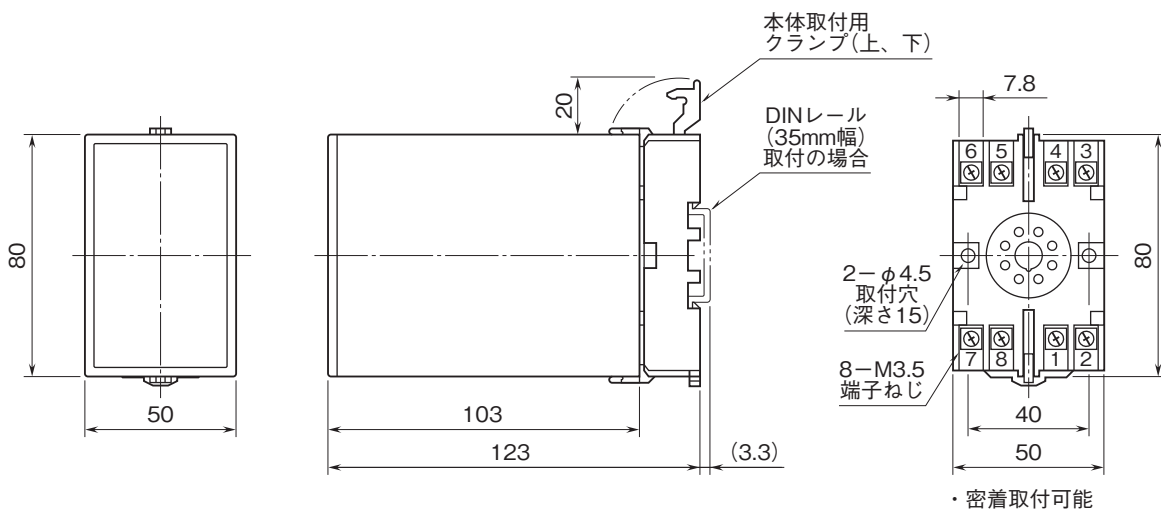

外形図

プラグイン形FA用変換器 K・UNIT シリーズ

ディストリビュータ

(絶縁付)

特記事項

外形寸法図(単位:mm)・端子番号図

端子接続図

■ディストリビュータとしてお使いの場合