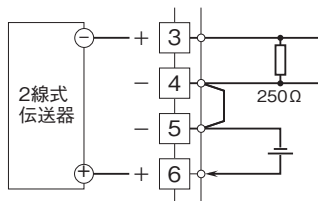

外形図

プラグイン形FA用変換器 K・UNIT シリーズ

ディストリビュータ

(絶縁付)

特記事項

外形寸法図(単位:mm)・端子番号図

端子接続図

■ディストリビュータとしてお使いの場合