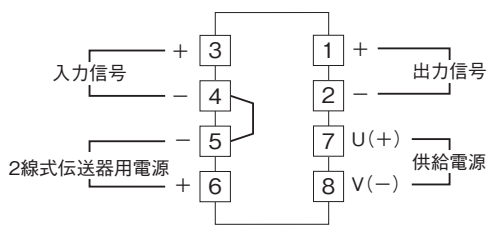

外形図

プラグイン形FA用変換器 K・UNIT シリーズ

ディストリビュータ

(絶縁付)

特記事項

外形寸法図(単位:mm)・端子番号図

端子接続図

■ディストリビュータとしてお使いの場合