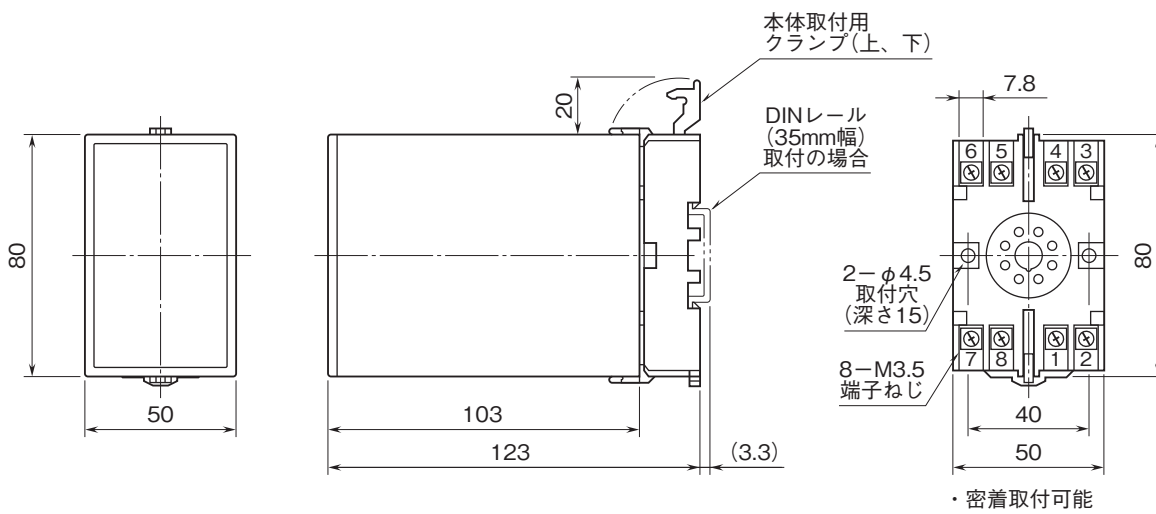

外形図

プラグイン形電力用トランスデューサ K・UNIT シリーズ

周波数トランスデューサ

(補助電源不要)

特記事項

外形寸法図(単位:mm)・端子番号図

端子接続図