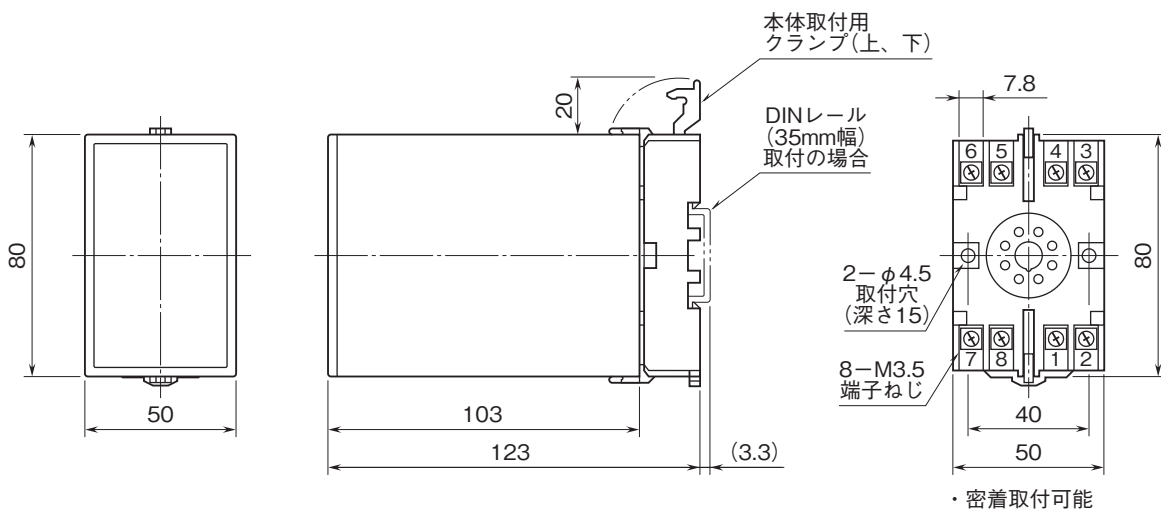

外形図

プラグイン形FA用変換器 K・UNIT シリーズ

超スローパルス変換器

(0.01Hz以上)

特記事項

外形寸法図(単位:mm)・端子番号図

端子接続図

入力部接続例