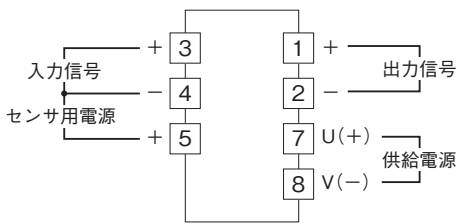

外形図

プラグイン形FA用変換器 K・UNIT シリーズ

超スローパルス変換器

(0.01Hz以上)

特記事項

外形寸法図(単位:mm)・端子番号図

端子接続図

入力部接続例

■オープンコレクタまたは有接点スイッチ入力

■電圧パルス入力