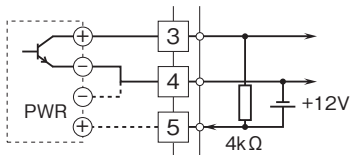

外形図

プラグイン形FA用変換器 K・UNIT シリーズ

超スローパルス変換器

(0.01Hz以上)

特記事項

外形寸法図(単位:mm)・端子番号図

端子接続図

入力部接続例

■オープンコレクタまたは有接点スイッチ入力

■電圧パルス入力