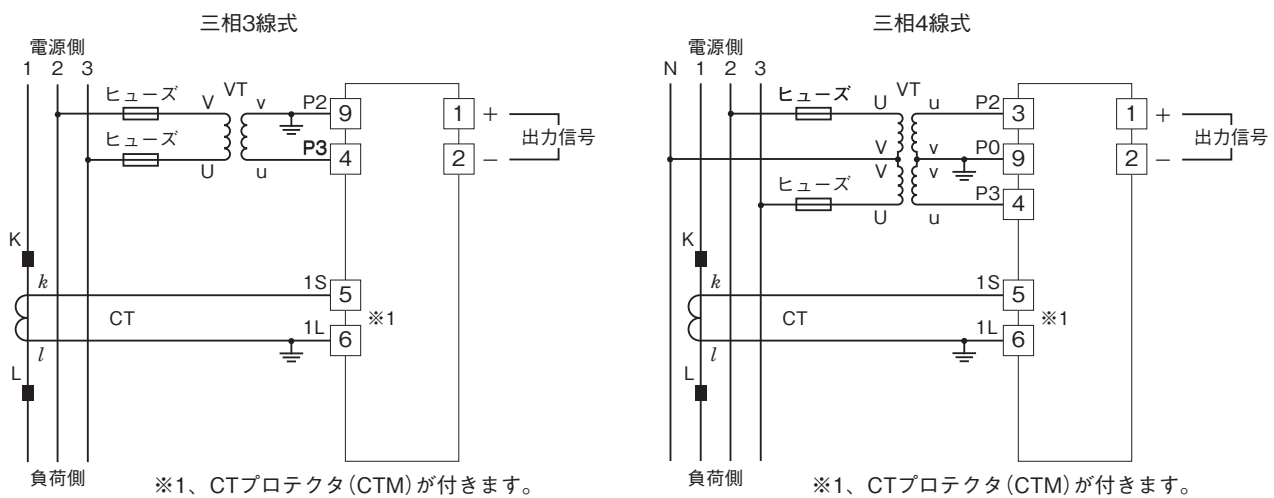

## 位相角トランスデューサ

(補助電源不要)

### 外形寸法図(単位:mm)

### 端子接続図