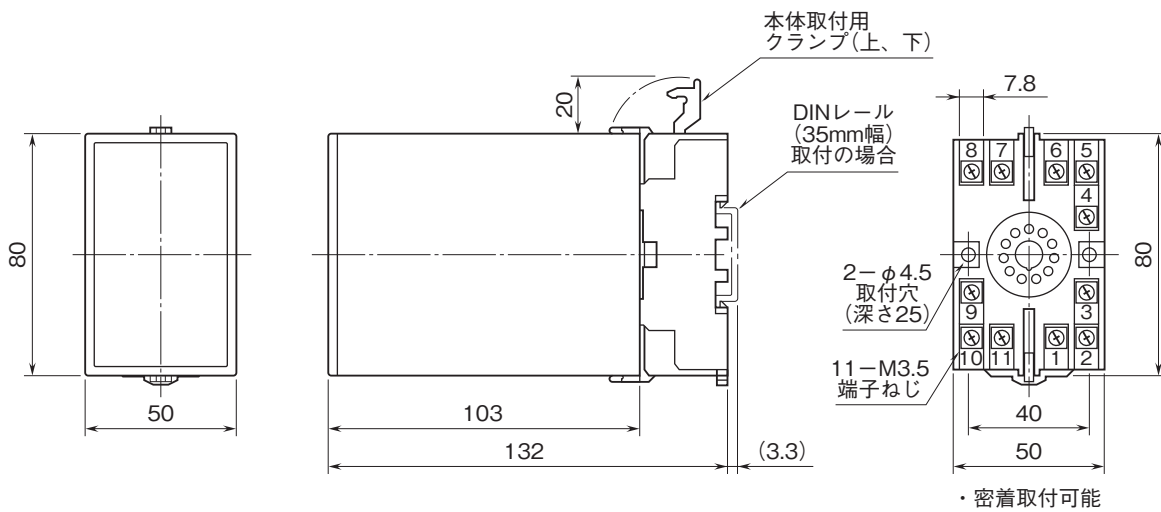

# 外形図

プラグイン形電力用トランスデューサ K・UNIT シリーズ

### 外形寸法図(単位:mm)

## 端子番号図(単位:mm)