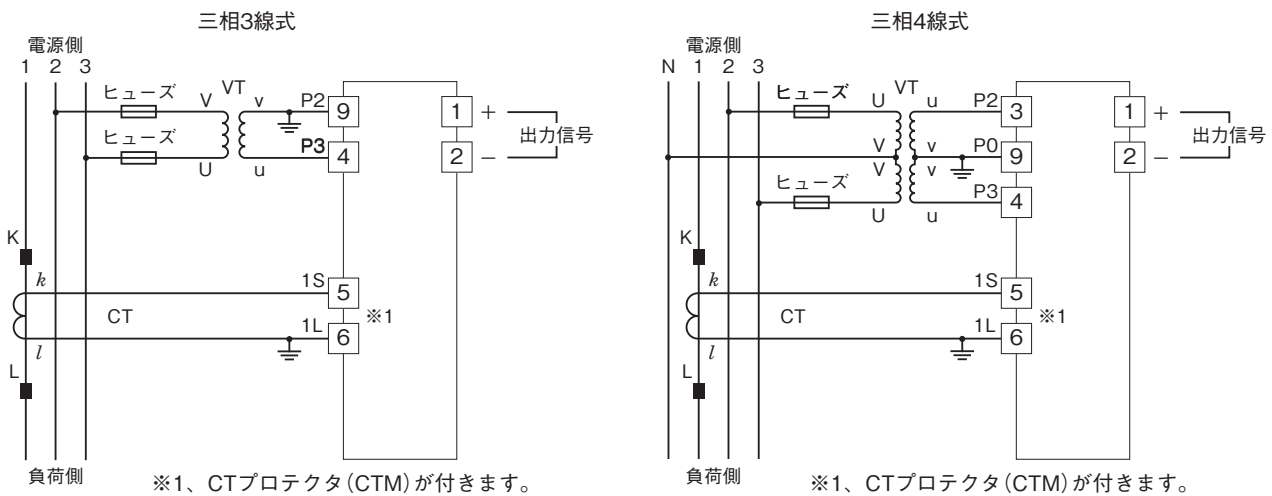

外形図

プラグイン形電力用トランスデューサ K・UNIT シリーズ

力率トランスデューサ

(補助電源不要)

特記事項

外形寸法図(単位:mm)

端子接続図

外形図

端子番号図(単位:mm)