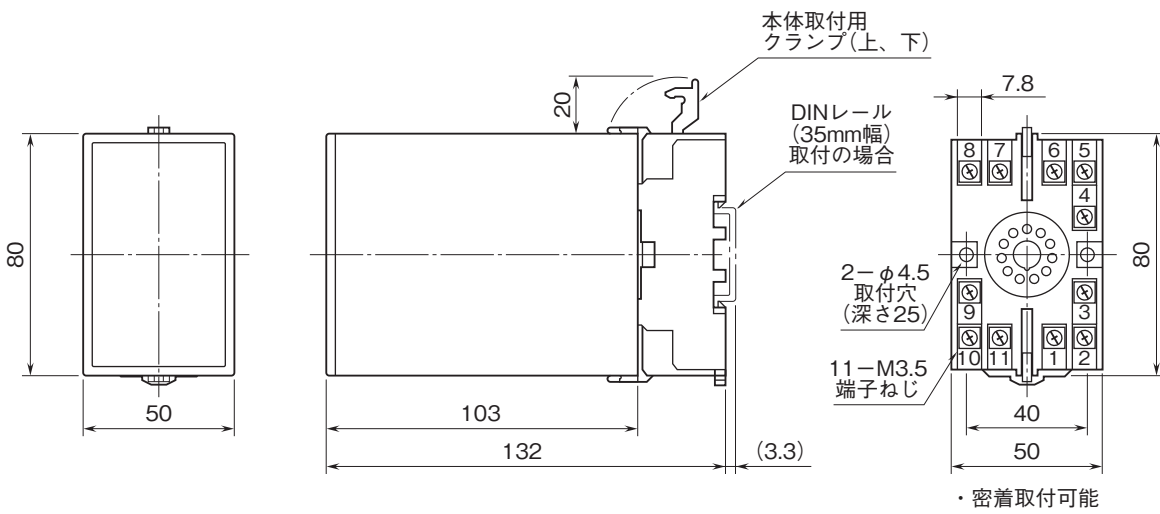

外形図

プラグイン形電力用トランスデューサ K・UNIT シリーズ

力率トランスデューサ

(補助電源不要)

特記事項

外形寸法図(単位:mm)

端子接続図

外形図

端子番号図(単位:mm)