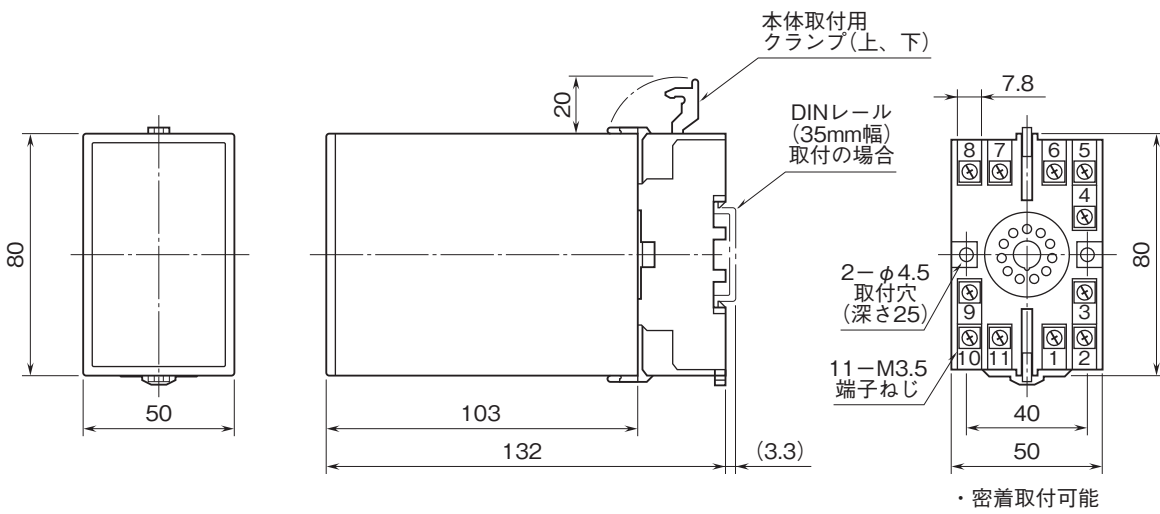

# 外形図

### ロードセル変換器

(入出力間非絶縁)

#### 外形寸法図(単位:mm)・端子番号図