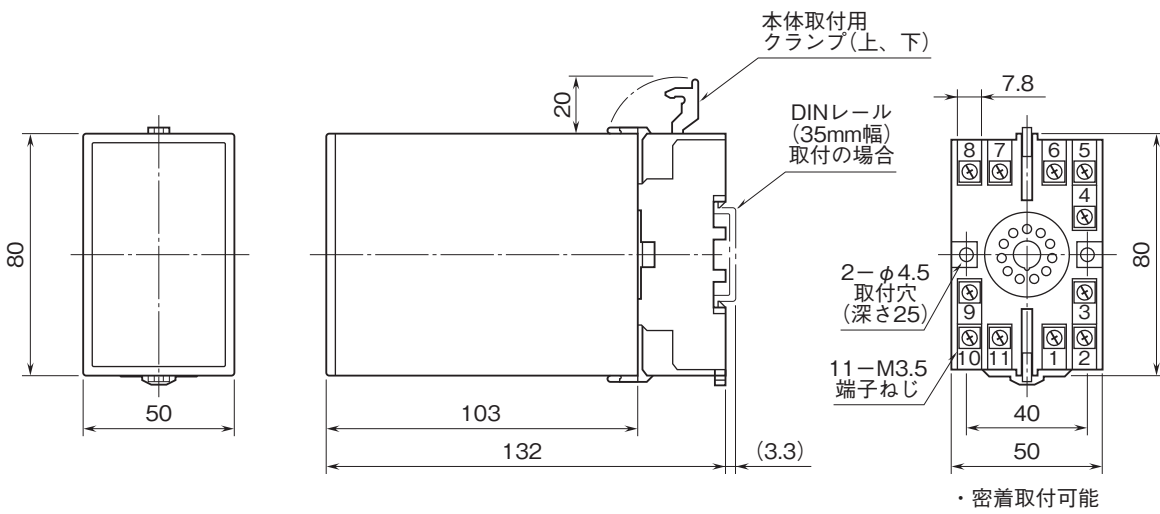

外形図

プラグイン形FA用変換器 K・UNIT シリーズ

ロードセル変換器 (絶縁付)

特記事項

外形寸法図(単位:mm)・端子番号図

端子接続図