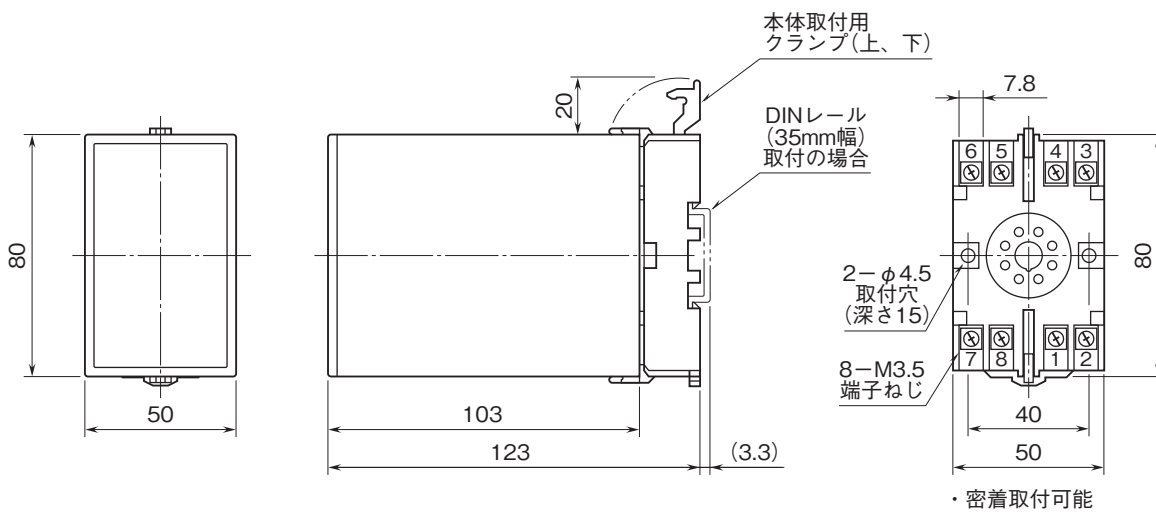

外形図

プラグイン形FA用変換器 K・UNIT シリーズ

ポテンショメータ変換器

(入出力間非絶縁)

特記事項

外形寸法図(単位:mm)・端子番号図

端子接続図