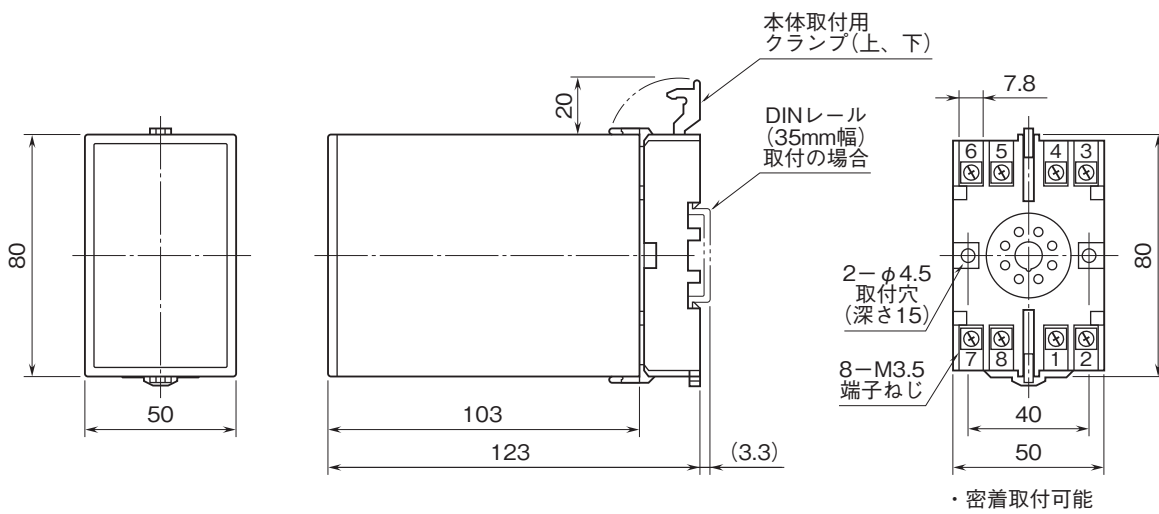

外形図

プラグイン形FA用変換器 K・UNIT シリーズ

ポテンショメータ変換器

(絶縁付)

特記事項

外形寸法図(単位:mm)・端子番号図

端子接続図