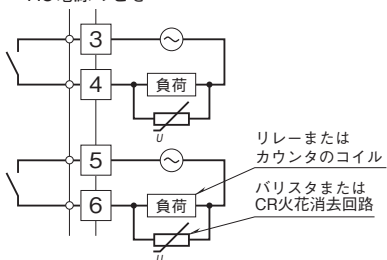

外形図

プラグイン形FA用変換器 K・UNIT シリーズ

接点分配器

特記事項

外形寸法図(単位:mm)・端子番号図

外形図

端子接続図

出力部接続例

■ オープンコレクタ出力

■ リレー接点出力

・ AC電源のとき

・ DC電源のとき