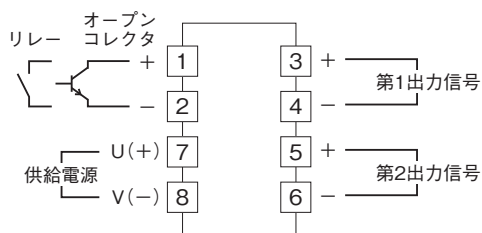

外形図

プラグイン形FA用変換器 K・UNIT シリーズ

接点分配器

特記事項

外形寸法図(単位:mm)・端子番号図

外形図

端子接続図

出力部接続例

■ オープンコレクタ出力

■ リレー接点出力

・ AC電源のとき

・ DC電源のとき