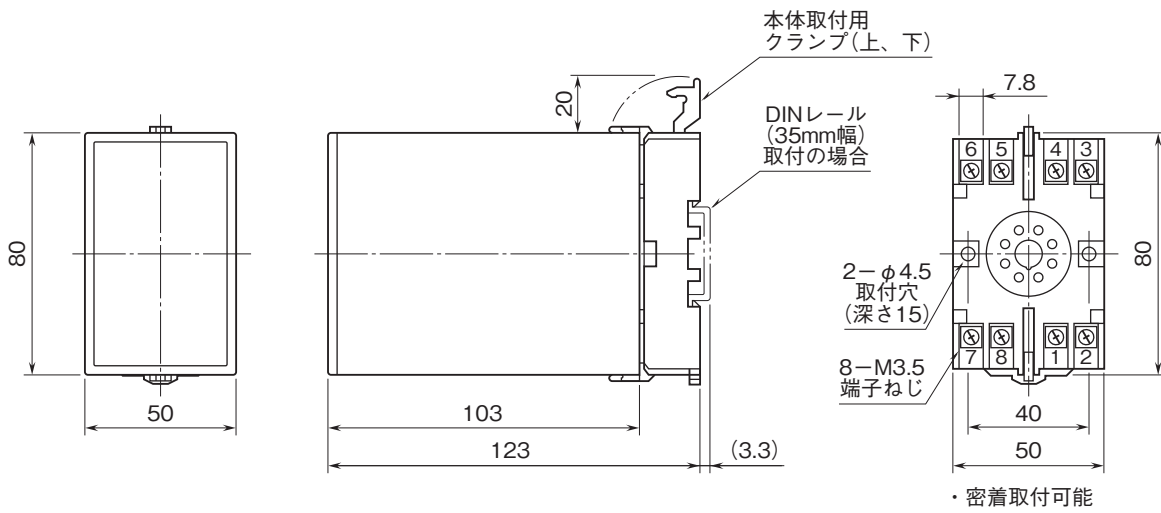

外形図

プラグイン形FA用変換器 K・UNIT シリーズ

接点分配器

特記事項

外形寸法図(単位:mm)・端子番号図

外形図

端子接続図

出力部接続例