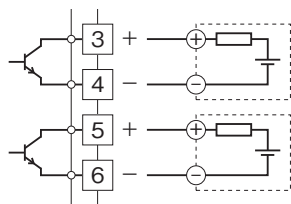

外形図

プラグイン形FA用変換器 K・UNIT シリーズ

接点分配器

特記事項

外形寸法図(単位:mm)・端子番号図

外形図

端子接続図

出力部接続例

■ オープンコレクタ出力

■ リレー接点出力

・ AC電源のとき

・ DC電源のとき