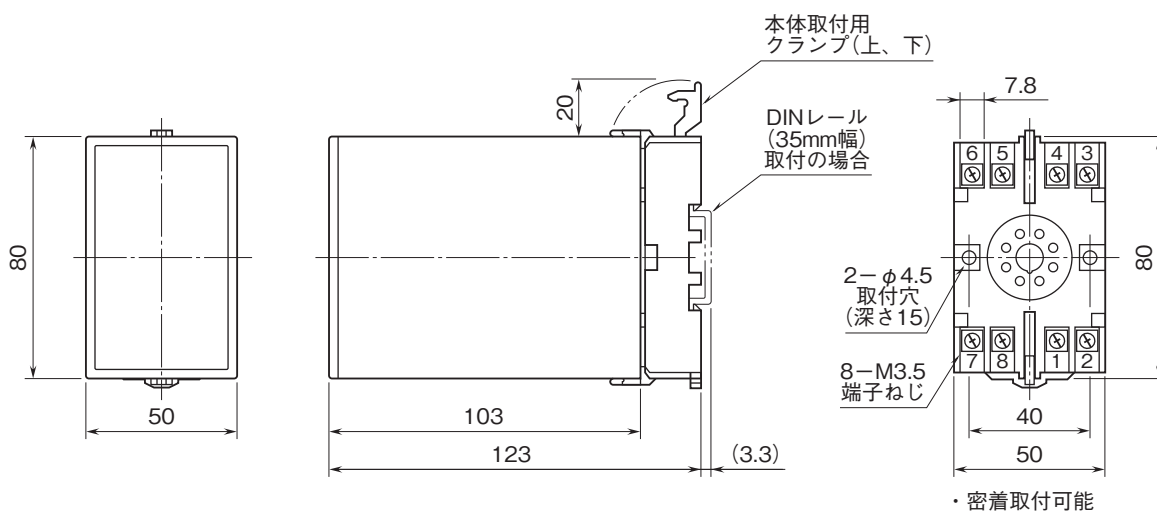

外形図

プラグイン形電力用トランスデューサ K・UNIT シリーズ

交流電圧トランスデューサ

(補助電源不要、平均値整流形(正弦波入力))

特記事項

外形寸法図(単位:mm)・端子番号図

端子接続図