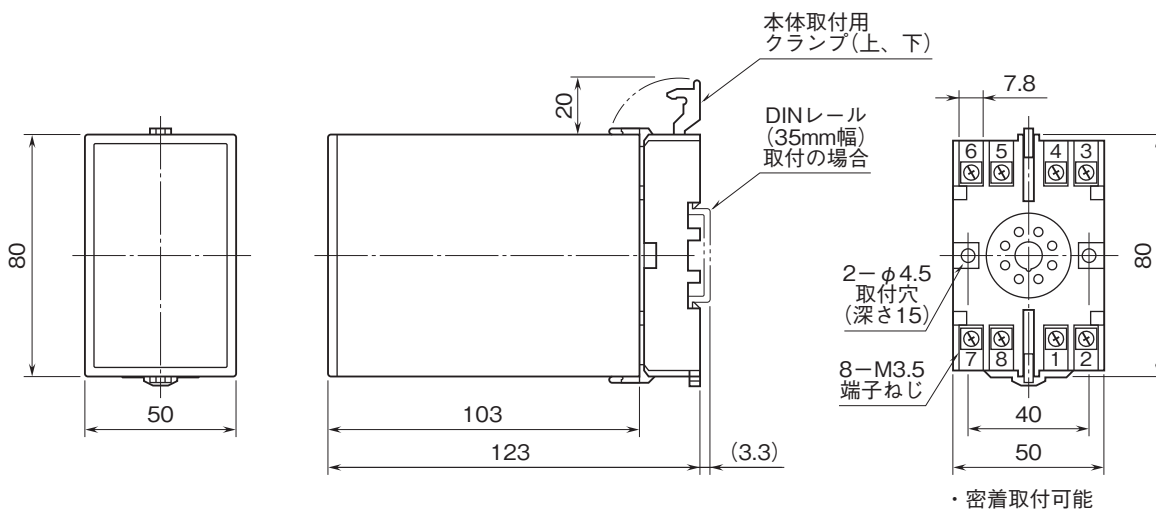

外形図

プラグイン形FA用変換器 K・UNIT シリーズ

パルスレート変換器

(レンジ可変形)

特記事項

外形寸法図(単位:mm)・端子番号図

端子接続図