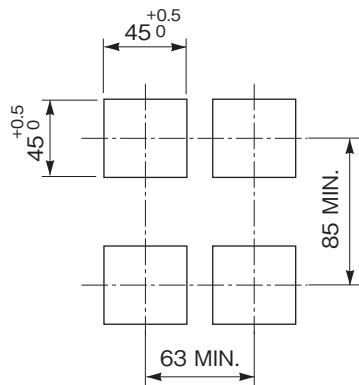

外形図

プラグイン形FA用変換器 K・UNIT シリーズ

直流入力警報器

(デジタル設定、2点警報形、バーンアウト機能なし)

特記事項

外形寸法図(単位:mm)・端子番号図

取付寸法図(単位:mm)

■パネルカット寸法図

外形図

端子接続図