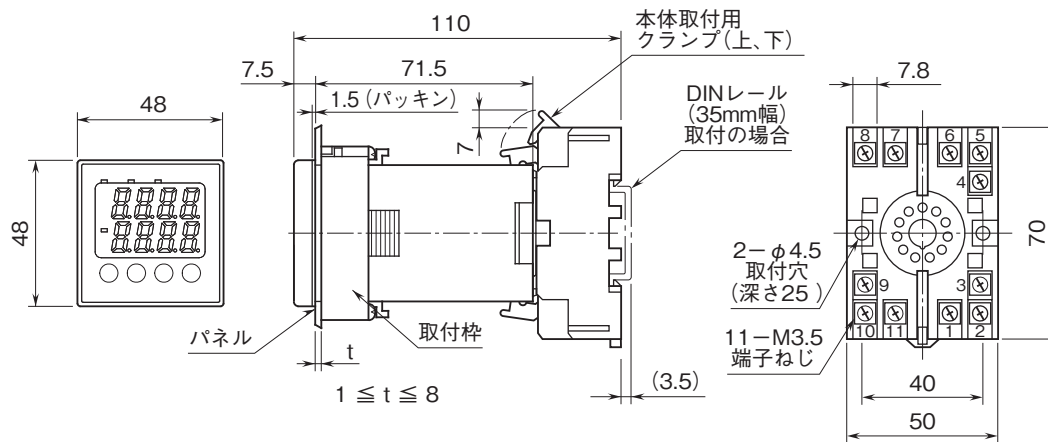

外形図

プラグイン形FA用変換器 K・UNIT シリーズ

直流入力警報器

(デジタル設定、2点警報形、バーンアウト機能なし)

特記事項

外形寸法図(単位:mm)・端子番号図

取付寸法図(単位:mm)

■パネルカット寸法図

外形図

端子接続図