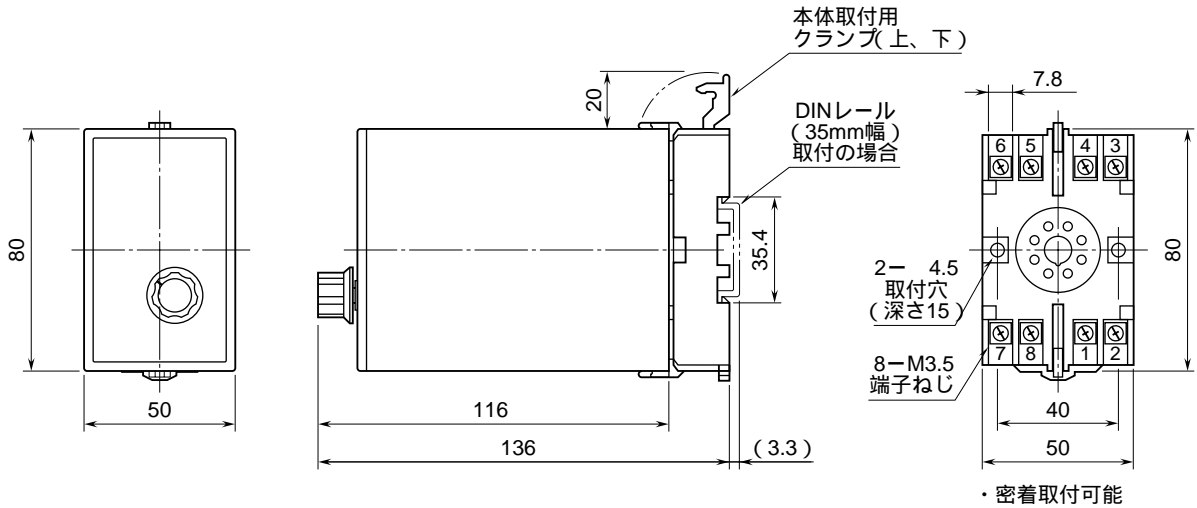

外形図

大形ダイヤル、リレーc接点出力、1点警報
警報設定器

特記事項

外形寸法図 (単位: mm)

端子接続図

端子番号図 (単位: mm)