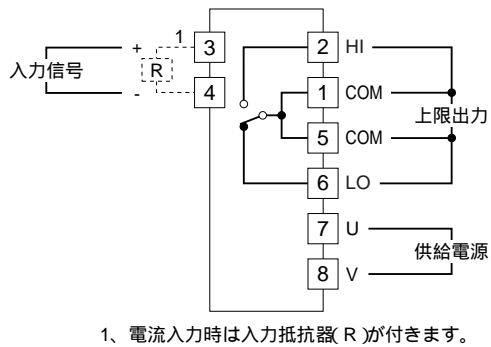

外形図

大形ダイヤル、リレーc接点出力、1点警報
警報設定器

特記事項

外形寸法図 (単位: mm)

端子接続図

端子番号図 (単位: mm)