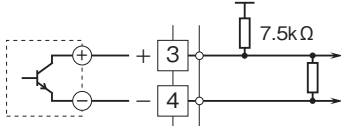

入力部接続例

■無電圧スイッチ入力

+7.5V