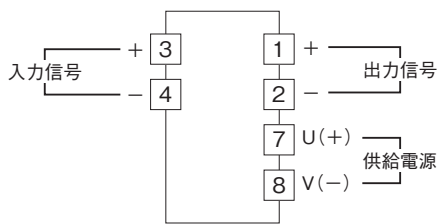

外形図

プラグイン形FA用変換器 K・UNIT シリーズ

スローパルス変換器

(50Hz以上)

特記事項

外形寸法図(単位:mm)・端子番号図

端子接続図

入力部接続例