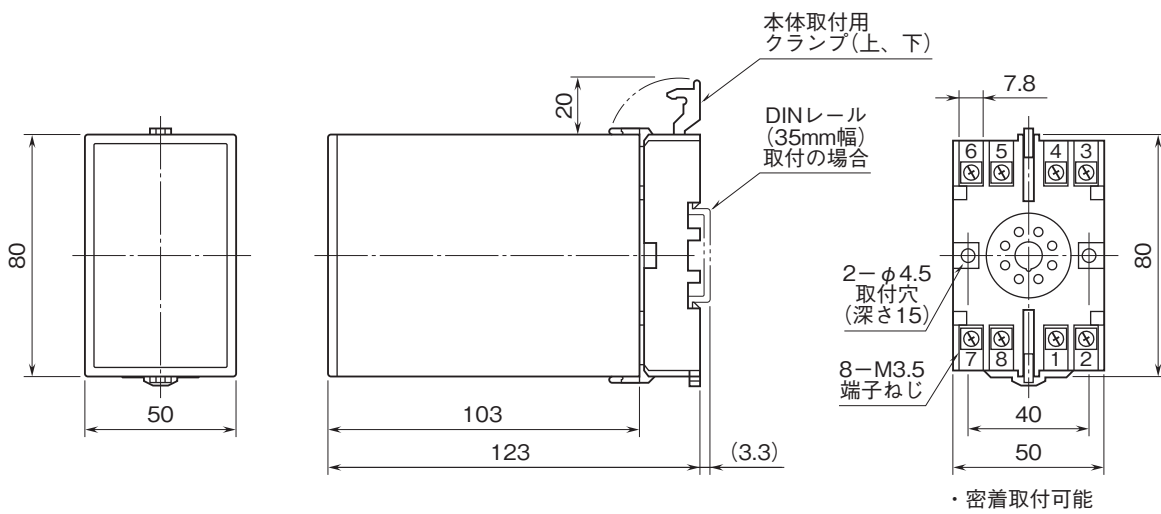

外形図

プラグイン形FA用変換器 K・UNIT シリーズ

スローパルス変換器

(50Hz以上)

特記事項

外形寸法図(単位:mm)・端子番号図

端子接続図

入力部接続例