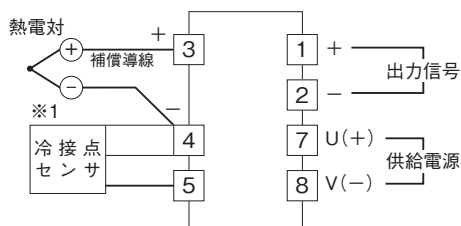

外形図

プラグイン形FA用変換器 K・UNIT シリーズ

カップル変換器

特記事項

外形寸法図(単位:mm)

端子接続図

※1、冷接点センサなしの場合は付きません。

外形図

端子番号図(単位:mm)

※1、冷接点センサなしの場合は付きません。