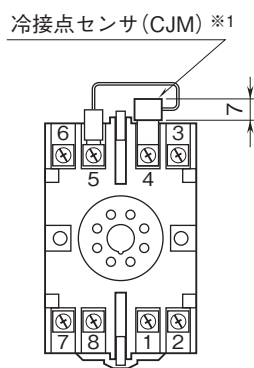

外形図

プラグイン形FA用変換器 K・UNIT シリーズ

カップル変換器

特記事項

外形寸法図(単位:mm)

端子接続図

※1、冷接点センサなしの場合は付きません。

外形図

端子番号図(単位:mm)

※1、冷接点センサなしの場合は付きません。