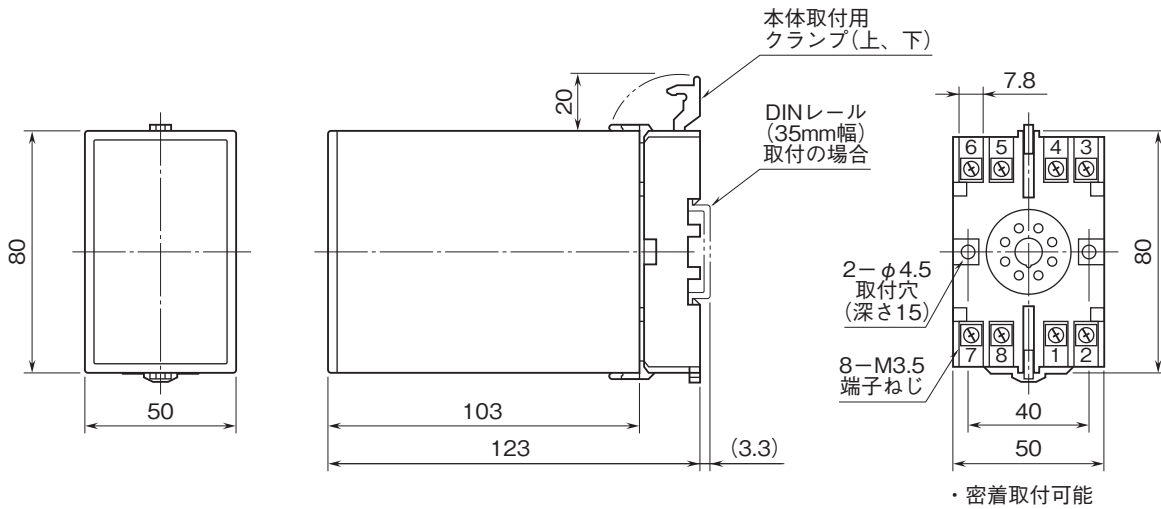

外形図

プラグイン形FA用変換器 K・UNIT シリーズ

カップル変換器

特記事項

外形寸法図(単位:mm)

端子接続図

※1、冷接点センサなしの場合は付きません。

外形図

端子番号図(単位:mm)

※1、冷接点センサなしの場合は付きません。