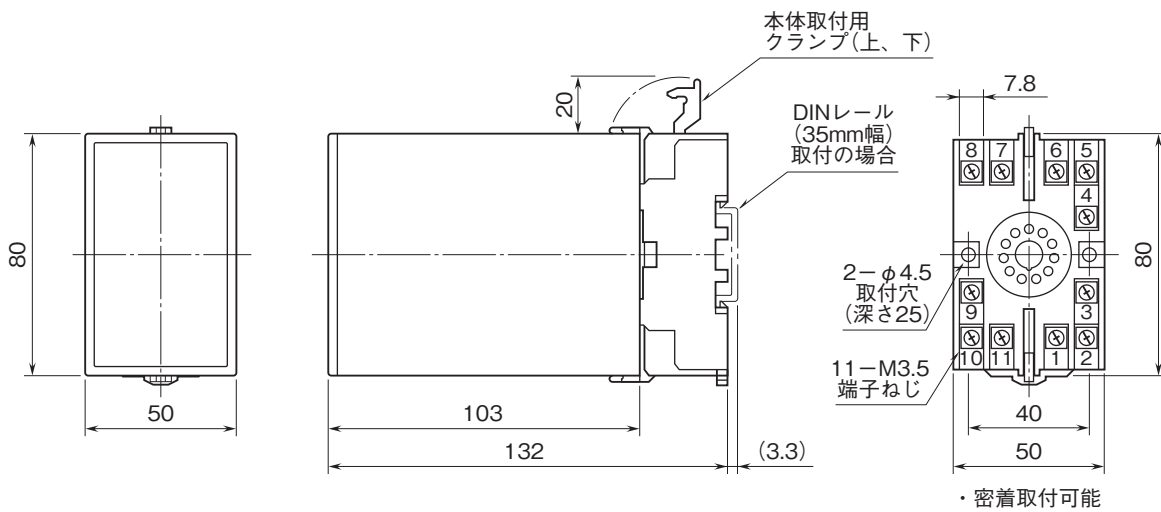

外形図

プラグイン形FA用変換器 K・UNIT シリーズ

アナログ式加算器

(2出力形)

特記事項

外形寸法図(単位:mm)・端子番号図

端子接続図