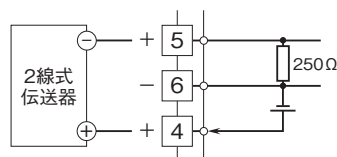

外形図

プラグイン形FA用変換器 K・UNIT シリーズ

ディストリビュータ

(2出力形、開平付)

特記事項

外形寸法図(単位:mm)・端子番号図

端子接続図

■ディストリビュータとしてお使いの場合

■開平演算器としてお使いの場合