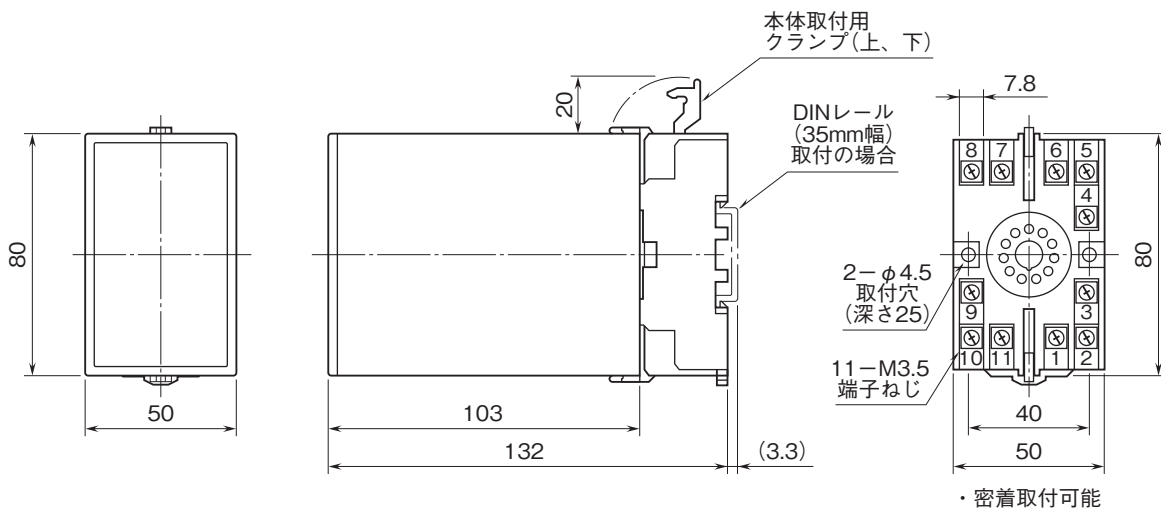

外形図

プラグイン形FA用変換器 K・UNIT シリーズ

ディストリビュータ

(2出力形、開平付)

特記事項

外形寸法図(単位:mm)・端子番号図

端子接続図

■ディストリビュータとしてお使いの場合

■開平演算器としてお使いの場合