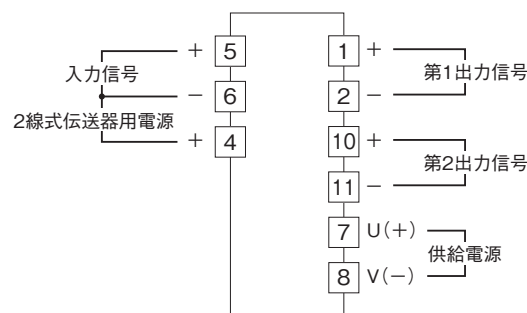

外形図

プラグイン形FA用変換器 K・UNIT シリーズ

ディストリビュータ

(2出力形、開平付)

特記事項

外形寸法図(単位:mm)・端子番号図

端子接続図

■ディストリビュータとしてお使いの場合

■開平演算器としてお使いの場合