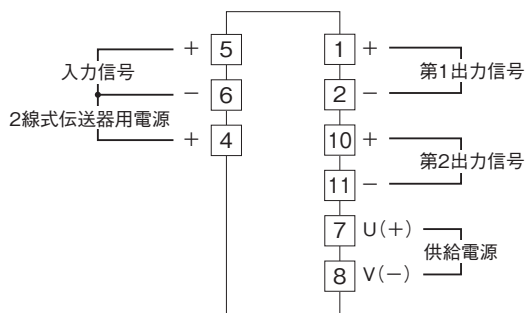

外形図

プラグイン形FA用変換器 K・UNIT シリーズ

ディストリビュータ

(2出力形)

特記事項

外形寸法図(単位:mm)・端子番号図

端子接続図

■ディストリビュータとしてお使いの場合