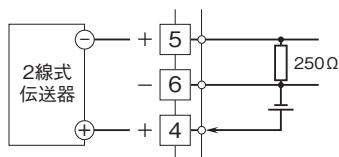

外形図

プラグイン形FA用変換器 K・UNIT シリーズ

ディストリビュータ

(2出力形)

特記事項

外形寸法図(単位:mm)・端子番号図

端子接続図

■ディストリビュータとしてお使いの場合