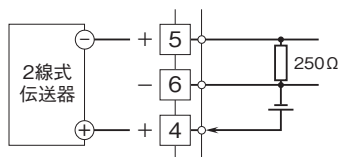

外形図

プラグイン形FA用変換器 K・UNIT シリーズ

ディストリビュータ

(水位計用)

特記事項

外形寸法図(単位:mm)・端子番号図

端子接続図

■ディストリビュータとしてお使いの場合