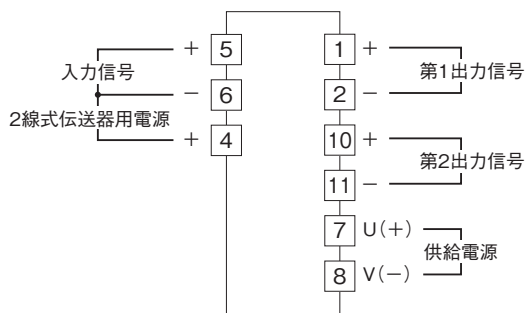

外形図

プラグイン形FA用変換器 K・UNIT シリーズ

ディストリビュータ

(水位計用)

特記事項

外形寸法図(単位:mm)・端子番号図

端子接続図

■ディストリビュータとしてお使いの場合