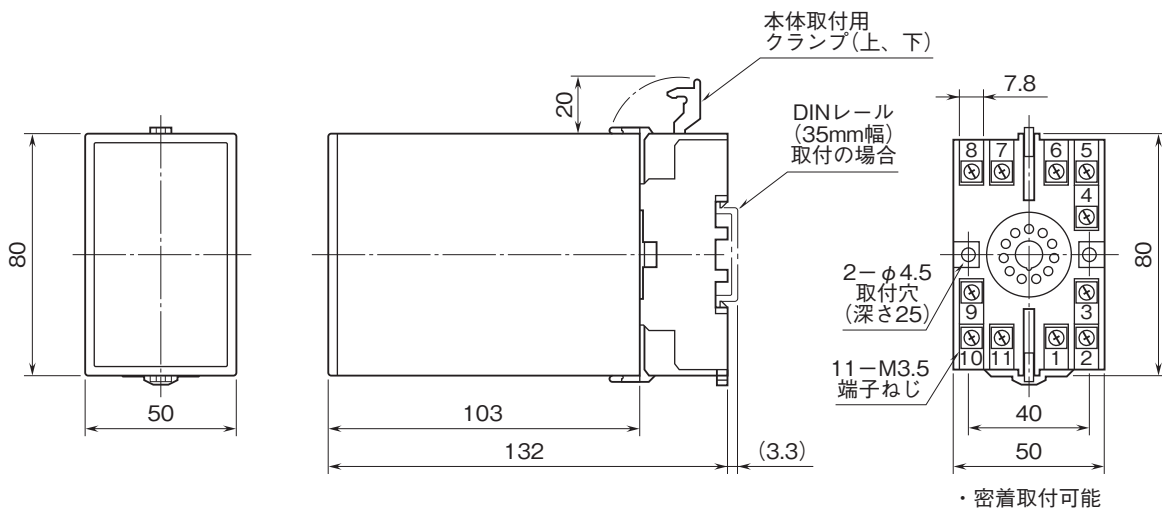

外形図

プラグイン形FA用変換器 K・UNIT シリーズ

ディストリビュータ

(水位計用)

特記事項

外形寸法図(単位:mm)・端子番号図

端子接続図

■ディストリビュータとしてお使いの場合