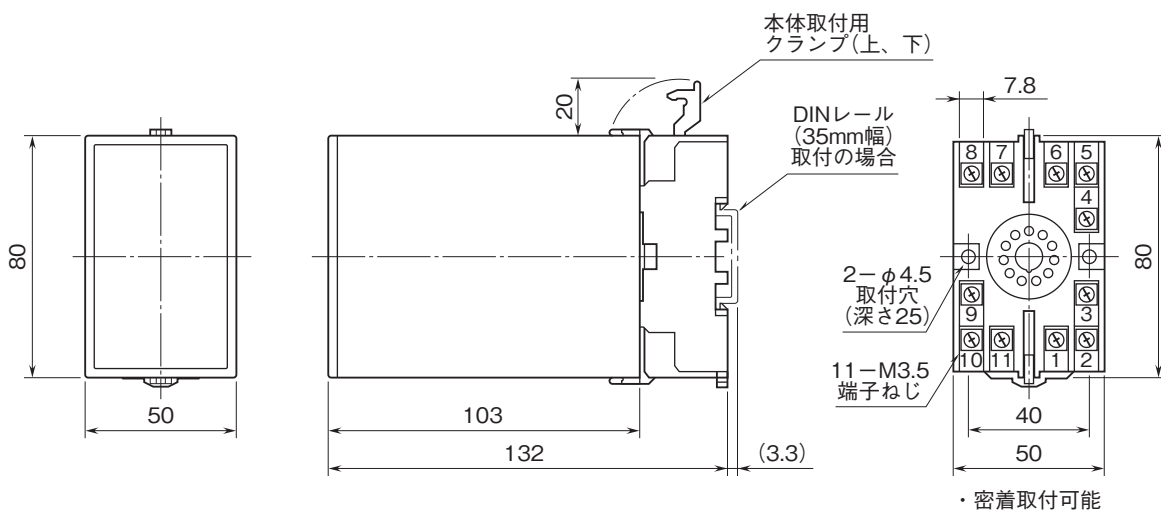

外形図

プラグイン形FA用変換器 K・UNIT シリーズ

ポテンショメータ変換器

(2出力形)

特記事項

外形寸法図(単位:mm)・端子番号図

端子接続図