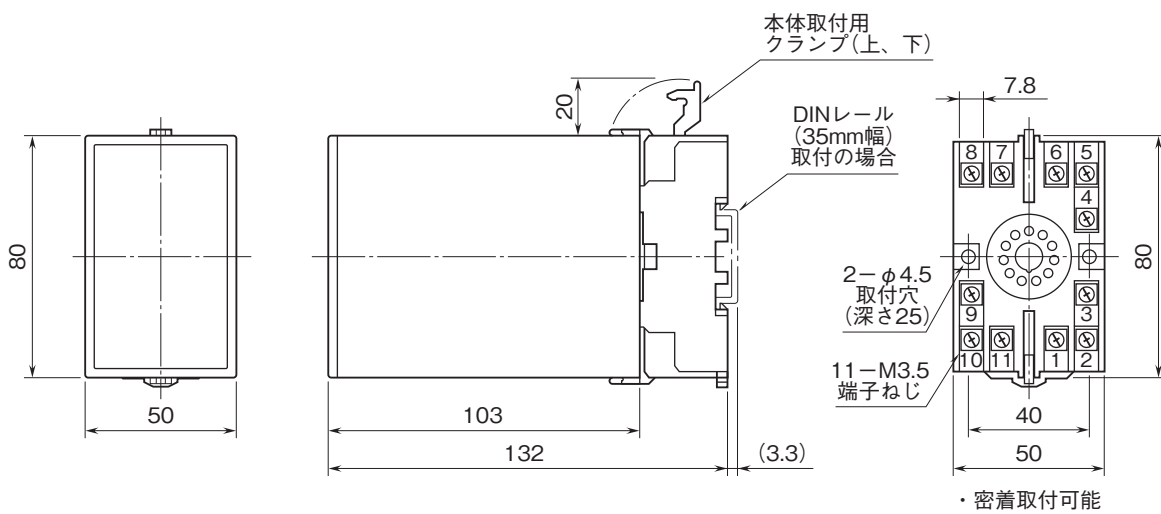

外形図

プラグイン形FA用変換器 K・UNIT シリーズ

カップル変換器

(2出力形)

特記事項

外形寸法図(単位:mm)

端子接続図

外形図

端子番号図(単位:mm)