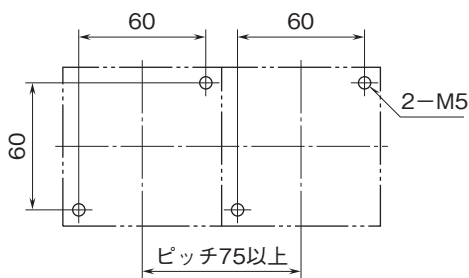

外形図

計装用プラグイン形変換器 M・UNIT シリーズ

アラームセッタ

(ダイヤル、4点警報)

特記事項

外形寸法図(単位:mm)・端子番号図

取付寸法図(単位:mm)

■M5ねじ取付

■M4ねじ取付

外形図

端子接続図