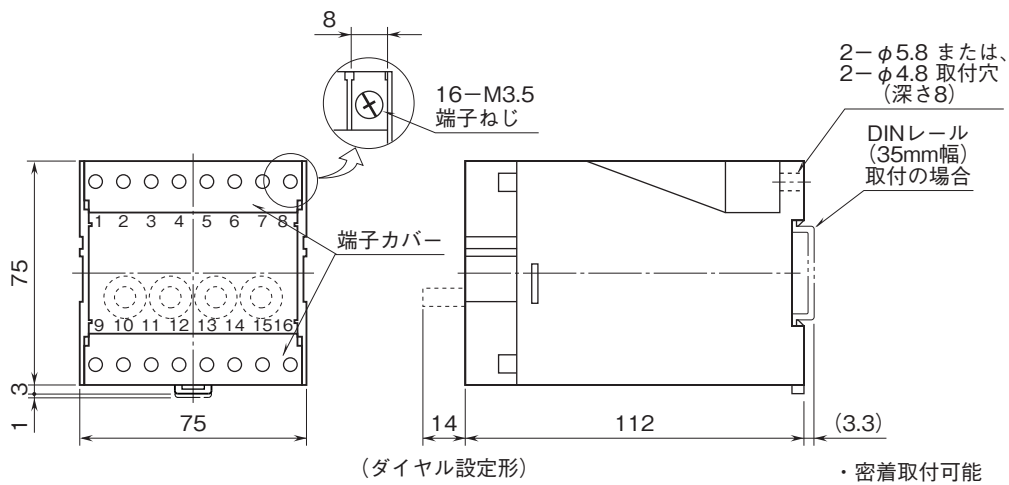

外形図

計装用プラグイン形変換器 M・UNIT シリーズ

アラームセッタ

(ダイヤル、4点警報)

特記事項

外形寸法図(単位:mm)・端子番号図

取付寸法図(単位:mm)

■M5ねじ取付

■M4ねじ取付

外形図

端子接続図