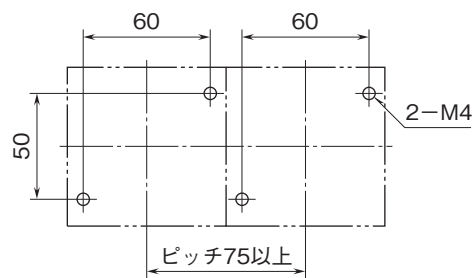

外形図

計装用プラグイン形変換器 M・UNIT シリーズ

アラームセッタ

(ダイヤル、4点警報)

特記事項

外形寸法図(単位:mm)・端子番号図

取付寸法図(単位:mm)

■M5ねじ取付

■M4ねじ取付

外形図

端子接続図