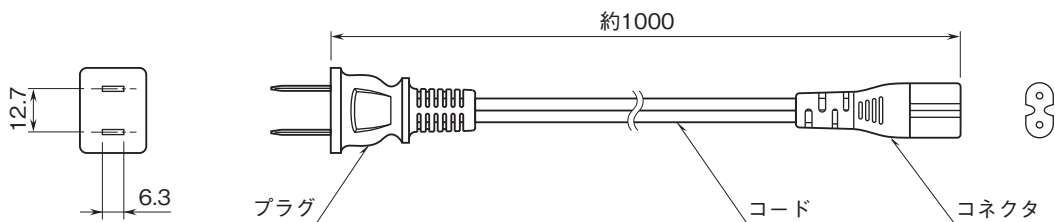

LED照明 直管シリーズ

40形直管LED(バーライト)

特記事項

外形寸法図(単位:mm)

■本体：取付金具なし（付加コード：無記入）

■本体：取付金具付属（付加コード：/H）

■電源コード

取付寸法図(単位:mm)

■取付金具なし (付加コード:無記入)

■取付金具付属 (付加コード: /H)

ブロック図