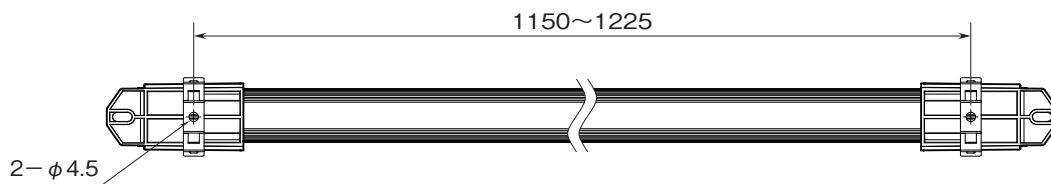

LED照明 直管シリーズ

40形直管LED(バーライト)

特記事項

外形寸法図(単位:mm)

■本体：取付金具なし（付加コード：無記入）

■本体：取付金具付属（付加コード：/H）

■電源コード

取付寸法図(単位:mm)

■取付金具なし (付加コード:無記入)

■取付金具付属 (付加コード: /H)

ブロック図