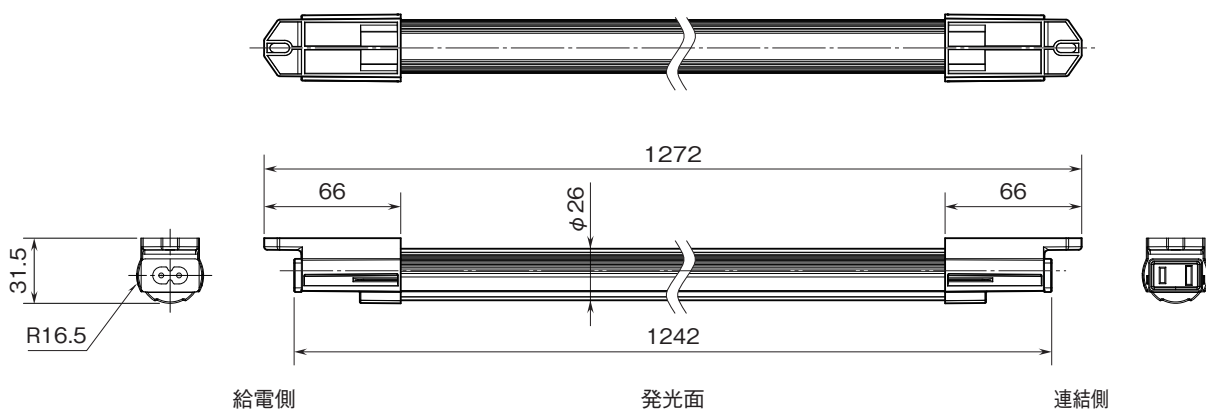

LED照明 直管シリーズ

40形直管LED(バーライト)

特記事項

外形寸法図(単位:mm)

■本体：取付金具なし（付加コード：無記入）

■本体：取付金具付属（付加コード：/H）

■電源コード

取付寸法図(単位:mm)

■取付金具なし (付加コード:無記入)

■取付金具付属 (付加コード: /H)

ブロック図