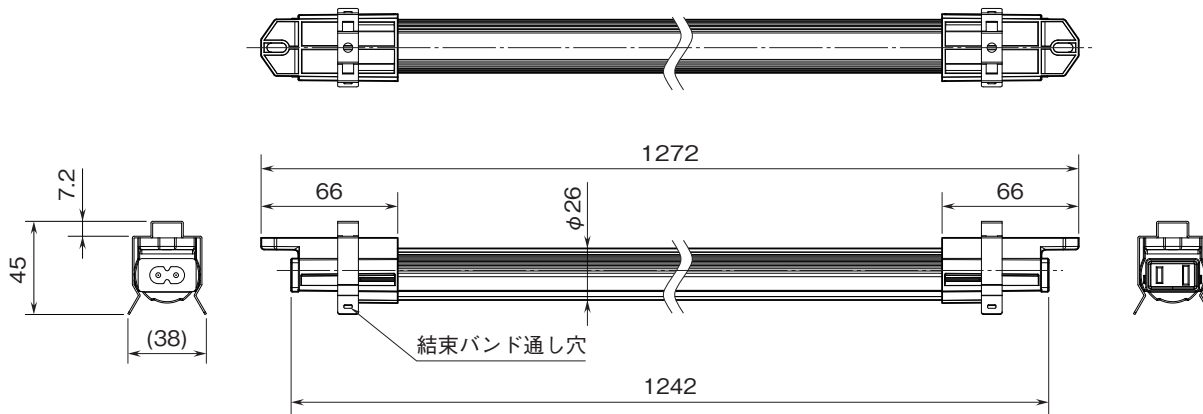

LED照明 直管シリーズ

40形直管LED(バーライト)

特記事項

外形寸法図(単位:mm)

■本体：取付金具なし（付加コード：無記入）

■本体：取付金具付属（付加コード：/H）

■電源コード

取付寸法図(単位:mm)

■取付金具なし (付加コード:無記入)

■取付金具付属 (付加コード: /H)

ブロック図