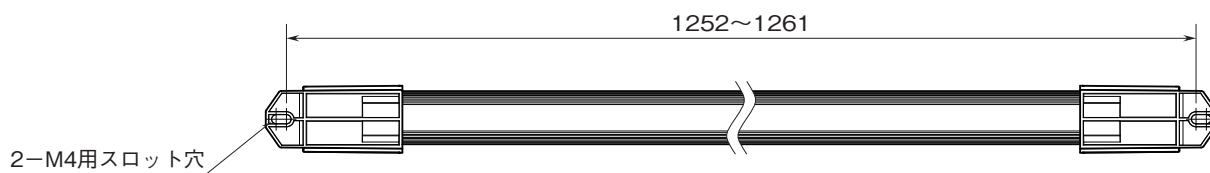

LED照明 直管シリーズ

40形直管LED(バーライト)

特記事項

外形寸法図(単位:mm)

■本体：取付金具なし（付加コード：無記入）

■本体：取付金具付属（付加コード：/H）

■電源コード

取付寸法図(単位:mm)

■取付金具なし (付加コード:無記入)

■取付金具付属 (付加コード: /H)

ブロック図