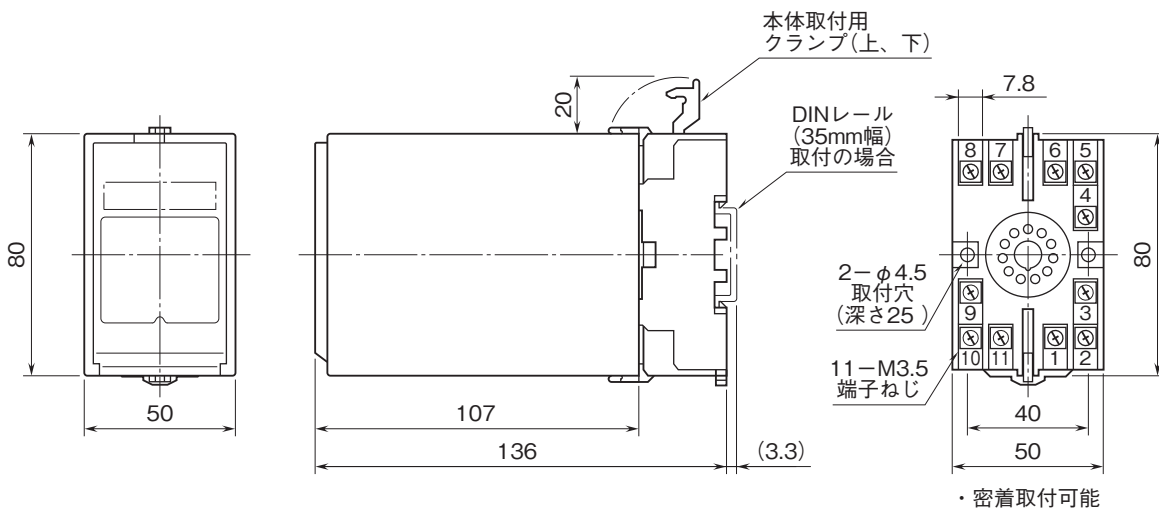

# 外形図

## 計装用プラグイン形変換器 M・UNIT シリーズ

### ロードセル変換器

(入出力間非絶縁)

#### 外形寸法図(単位:mm)・端子番号図