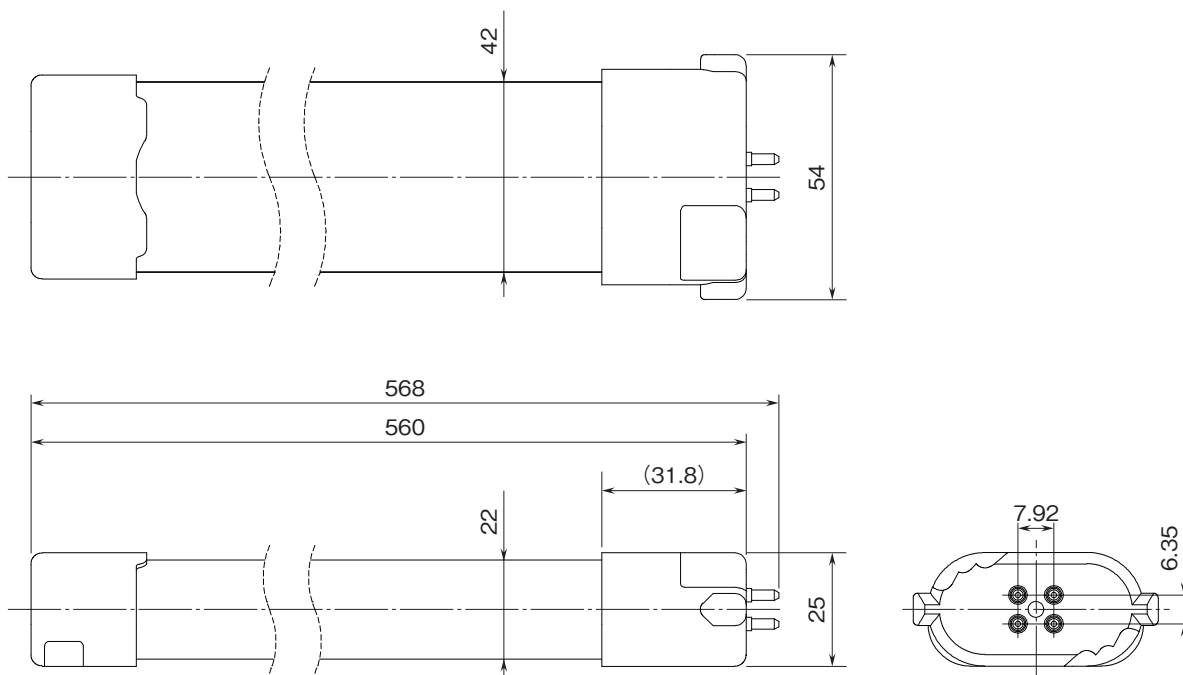

外形図

形式:LC560-U1

LED照明 コンパクト管シリーズ

コンパクト管形LED

(コンパクト管 45W/55W 代替品)

特記事項

外形寸法図(単位:mm)

ブロック図