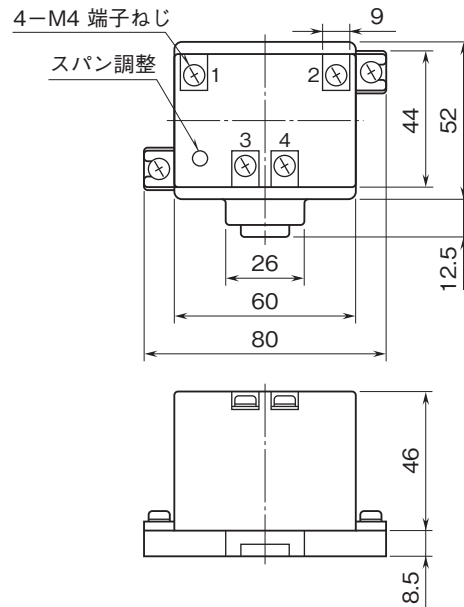

外形図

ボックス形電力用トランスデューサ L-UNIT シリーズ

小形交流電流トランスデューサ

(補助電源不要、実効値演算形)

特記事項

外形寸法図(単位:mm)・端子番号図

■壁取付

■DINレール取付

取付寸法図(単位:mm)

■壁取付

■DINレール取付

外形図

端子接続図