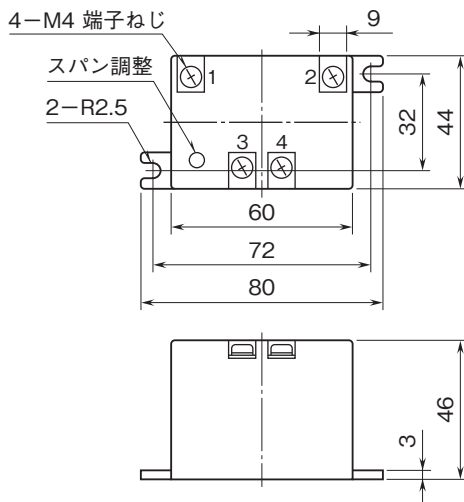

外形図

ボックス形電力用トランスデューサ L-UNIT シリーズ

小形交流電流トランスデューサ

(補助電源不要、実効値演算形)

特記事項

外形寸法図(単位:mm)・端子番号図

■壁取付

■DINレール取付

取付寸法図(単位:mm)

■壁取付

■DINレール取付

外形図

端子接続図