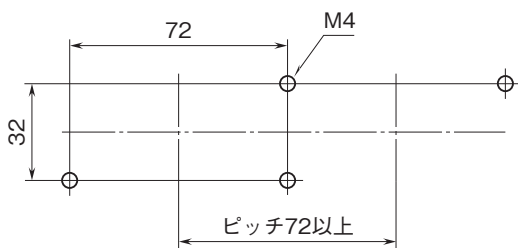

外形図

ボックス形電力用トランスデューサ L-UNIT シリーズ

小形交流電流トランスデューサ

(補助電源不要、実効値演算形)

特記事項

外形寸法図(単位:mm)・端子番号図

■壁取付

■DINレール取付

取付寸法図(単位:mm)

■壁取付

■DINレール取付

外形図

端子接続図