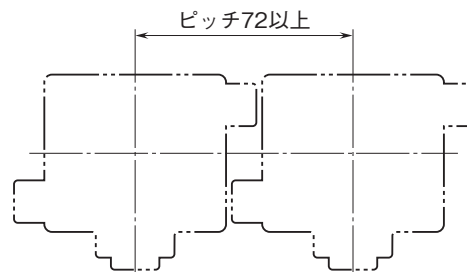

外形図

ボックス形電力用トランスデューサ L-UNIT シリーズ

小形交流電流トランスデューサ

(補助電源不要、実効値演算形)

特記事項

外形寸法図(単位:mm)・端子番号図

■壁取付

■DINレール取付

取付寸法図(単位:mm)

■壁取付

■DINレール取付

外形図

端子接続図