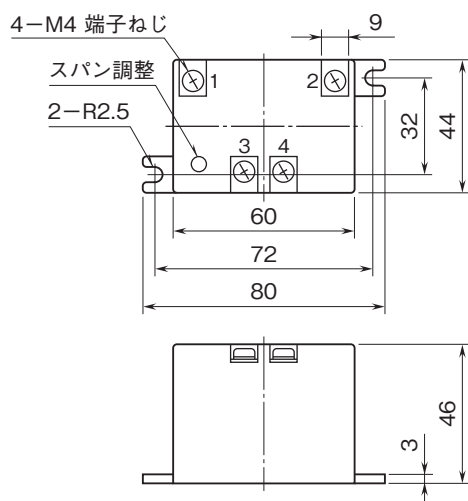

外形図

ボックス形電力用トランスデューサ L-UNIT シリーズ

小形交流電流トランスデューサ

(補助電源不要、近似実効値整流形)

特記事項

外形寸法図(単位:mm)・端子番号図

■壁取付

■DINレール取付

取付寸法図(単位:mm)

■壁取付

■DINレール取付

外形図

端子接続図