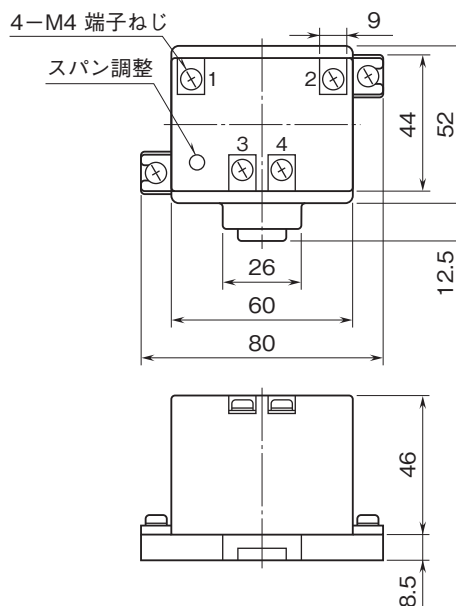

外形図

ボックス形電力用トランスデューサ L-UNIT シリーズ

小形交流電流トランスデューサ

(補助電源不要、近似実効値整流形)

特記事項

外形寸法図(単位:mm)・端子番号図

■壁取付

■DINレール取付

取付寸法図(単位:mm)

■壁取付

■DINレール取付

外形図

端子接続図