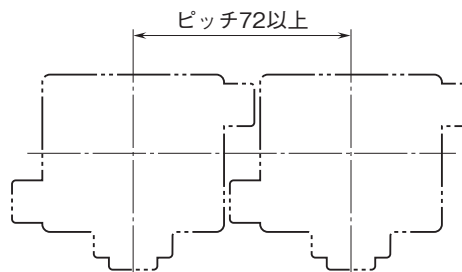

外形図

ボックス形電力用トランスデューサ L-UNIT シリーズ

小形交流電流トランスデューサ

(補助電源不要、近似実効値整流形)

特記事項

外形寸法図(単位:mm)・端子番号図

■壁取付

■DINレール取付

取付寸法図(単位:mm)

■壁取付

■DINレール取付

外形図

端子接続図