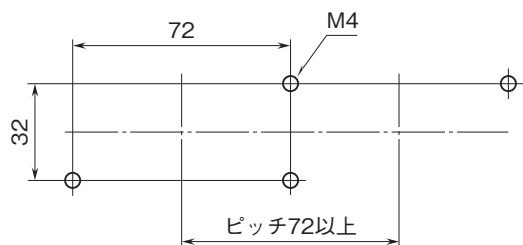

外形図

ボックス形電力用トランスデューサ L-UNIT シリーズ

小形交流電流トランスデューサ

(補助電源不要、近似実効値整流形)

特記事項

外形寸法図(単位:mm)・端子番号図

■壁取付

■DINレール取付

取付寸法図(単位:mm)

■壁取付

■DINレール取付

外形図

端子接続図