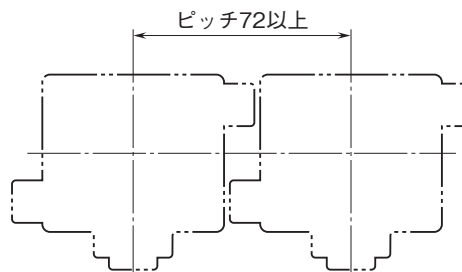

外形図

ボックス形電力用トランスデューサ L-UNIT シリーズ

小形交流電圧トランスデューサ

(補助電源不要、平均値整流形(正弦波入力))

特記事項

外形寸法図(単位:mm)・端子番号図

■壁取付

■DINレール取付

取付寸法図(単位:mm)

■壁取付

■DINレール取付

外形図

端子接続図