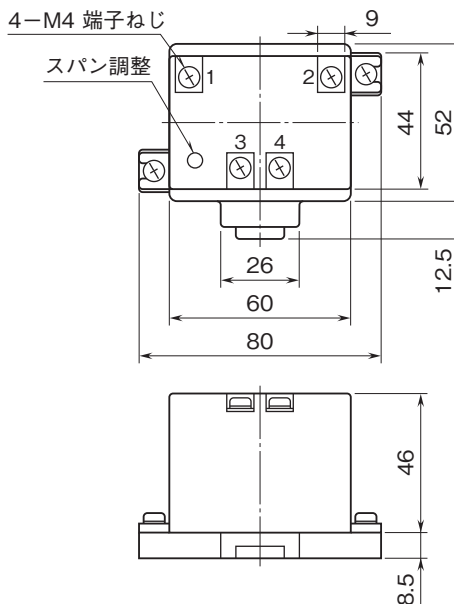

外形図

ボックス形電力用トランスデューサ L-UNIT シリーズ

小形交流電圧トランスデューサ

(補助電源不要、平均値整流形(正弦波入力))

特記事項

外形寸法図(単位:mm)・端子番号図

■壁取付

■DINレール取付

取付寸法図(単位:mm)

■壁取付

■DINレール取付

外形図

端子接続図