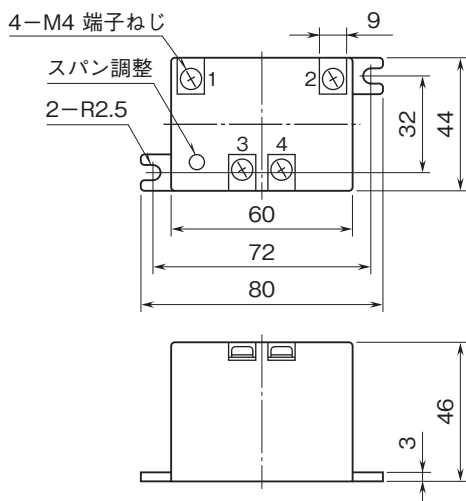

外形図

ボックス形電力用トランスデューサ L-UNIT シリーズ

小形交流電圧トランスデューサ

(補助電源不要、平均値整流形(正弦波入力))

特記事項

外形寸法図(単位:mm)・端子番号図

■壁取付

■DINレール取付

取付寸法図(単位:mm)

■壁取付

■DINレール取付

外形図

端子接続図