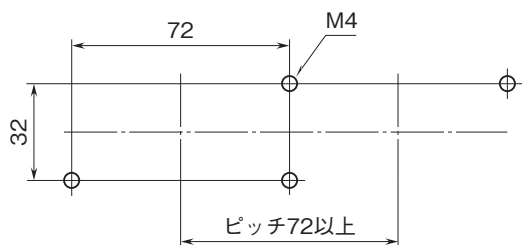

外形図

ボックス形電力用トランスデューサ L-UNIT シリーズ

小形交流電圧トランスデューサ

(補助電源不要、平均値整流形(正弦波入力))

特記事項

外形寸法図(単位:mm)・端子番号図

■壁取付

■DINレール取付

取付寸法図(単位:mm)

■壁取付

■DINレール取付

外形図

端子接続図