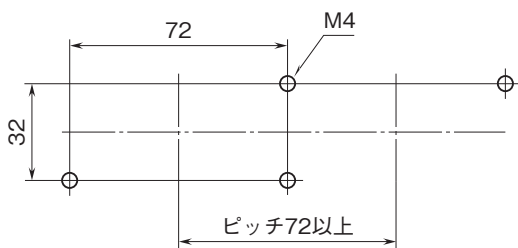

外形図

ボックス形電力用トランスデューサ L-UNIT シリーズ

小形交流電圧トランスデューサ

(補助電源不要、実効値演算形)

特記事項

外形寸法図(単位:mm)・端子番号図

■壁取付

■DINレール取付

取付寸法図(単位:mm)

■壁取付

■DINレール取付

外形図

端子接続図