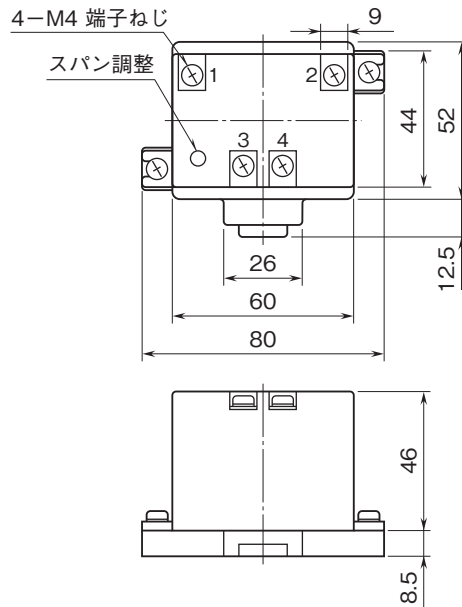

外形図

ボックス形電力用トランスデューサ L-UNIT シリーズ

小形交流電圧トランスデューサ

(補助電源不要、実効値演算形)

特記事項

外形寸法図(単位:mm)・端子番号図

■壁取付

■DINレール取付

取付寸法図(単位:mm)

■壁取付

■DINレール取付

外形図

端子接続図