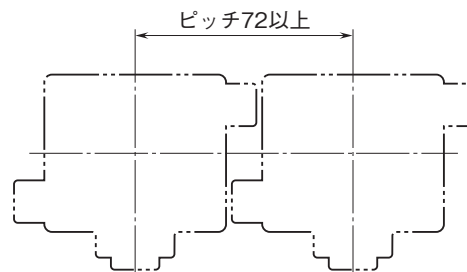

外形図

ボックス形電力用トランスデューサ L-UNIT シリーズ

小形交流電圧トランスデューサ

(補助電源不要、実効値演算形)

特記事項

外形寸法図(単位:mm)・端子番号図

■壁取付

■DINレール取付

取付寸法図(単位:mm)

■壁取付

■DINレール取付

外形図

端子接続図