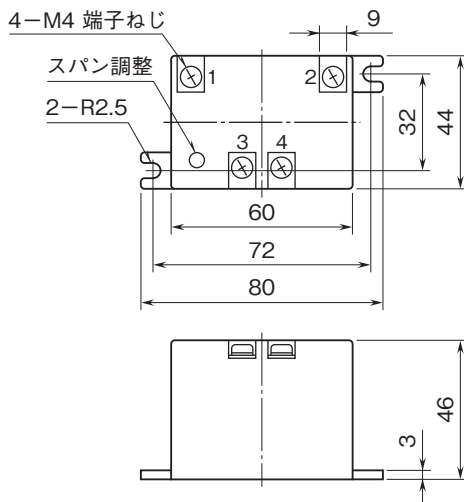

外形図

ボックス形電力用トランスデューサ L-UNIT シリーズ

小形交流電圧トランスデューサ

(補助電源不要、実効値演算形)

特記事項

外形寸法図(単位:mm)・端子番号図

■壁取付

■DINレール取付

取付寸法図(単位:mm)

■壁取付

■DINレール取付

外形図

端子接続図