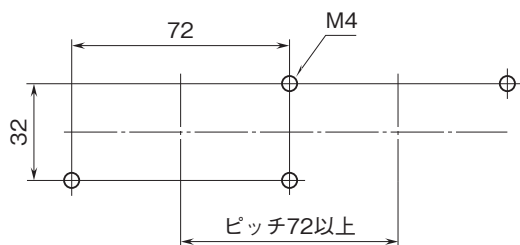

外形図

ボックス形電力用トランスデューサ L-UNIT シリーズ

小形交流電圧トランスデューサ

(補助電源不要、近似実効値整流形)

特記事項

外形寸法図(単位:mm)・端子番号図

■壁取付

■DINレール取付

取付寸法図(単位:mm)

■壁取付

■DINレール取付

外形図

端子接続図