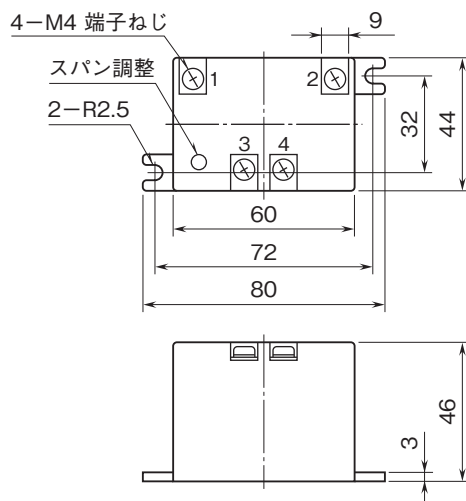

外形図

ボックス形電力用トランスデューサ L-UNIT シリーズ

小形交流電圧トランスデューサ

(補助電源不要、近似実効値整流形)

特記事項

外形寸法図(単位:mm)・端子番号図

■壁取付

■DINレール取付

取付寸法図(単位:mm)

■壁取付

■DINレール取付

外形図

端子接続図