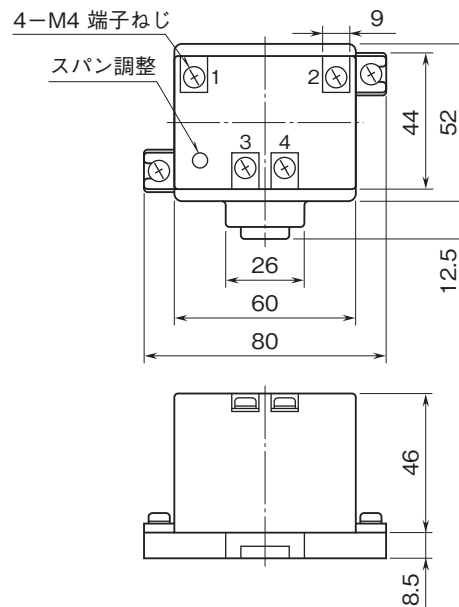

外形図

ボックス形電力用トランスデューサ L-UNIT シリーズ

小形交流電圧トランスデューサ

(補助電源不要、近似実効値整流形)

特記事項

外形寸法図(単位:mm)・端子番号図

■壁取付

■DINレール取付

取付寸法図(単位:mm)

■壁取付

■DINレール取付

外形図

端子接続図