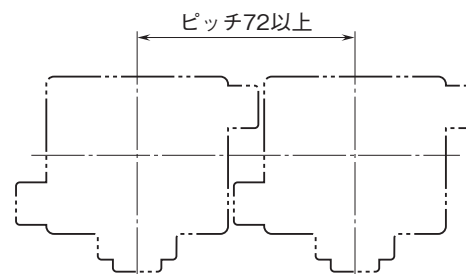

外形図

ボックス形電力用トランスデューサ L-UNIT シリーズ

小形交流電圧トランスデューサ

(補助電源不要、近似実効値整流形)

特記事項

外形寸法図(単位:mm)・端子番号図

■壁取付

■DINレール取付

取付寸法図(単位:mm)

■壁取付

■DINレール取付

外形図

端子接続図