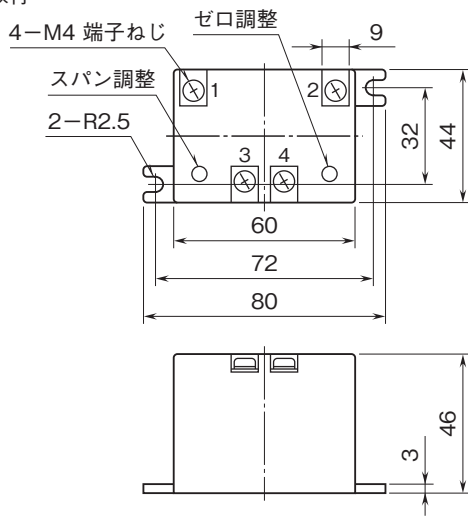

外形図

ボックス形電力用トランスデューサ L-UNIT シリーズ

小形電源なしアイソレータ

特記事項

外形寸法図(単位:mm)・端子番号図

■壁取付

■DINレール取付

取付寸法図(単位:mm)

■壁取付

■DINレール取付

端子接続図