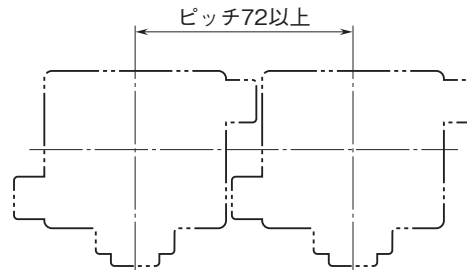

外形図

ボックス形電力用トランスデューサ L-UNIT シリーズ

小形電源なしアイソレータ

特記事項

外形寸法図(単位:mm)・端子番号図

■壁取付

■DINレール取付

取付寸法図(単位:mm)

■壁取付

■DINレール取付

端子接続図