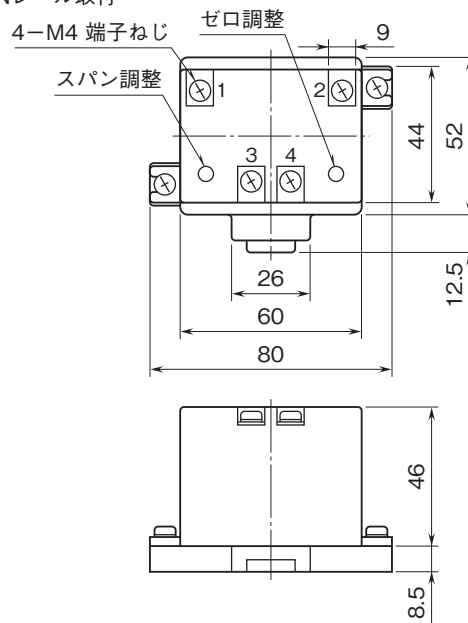

外形図

ボックス形電力用トランスデューサ L-UNIT シリーズ

小形電源なしアイソレータ

特記事項

外形寸法図(単位:mm)・端子番号図

■壁取付

■DINレール取付

取付寸法図(単位:mm)

■壁取付

■DINレール取付

端子接続図