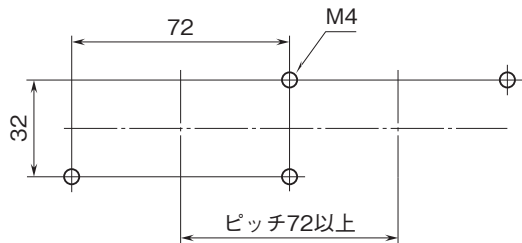

外形図

ボックス形電力用トランスデューサ L-UNIT シリーズ

小形電源なしアイソレータ

特記事項

外形寸法図(単位:mm)・端子番号図

■壁取付

■DINレール取付

取付寸法図(単位:mm)

■壁取付

■DINレール取付

端子接続図