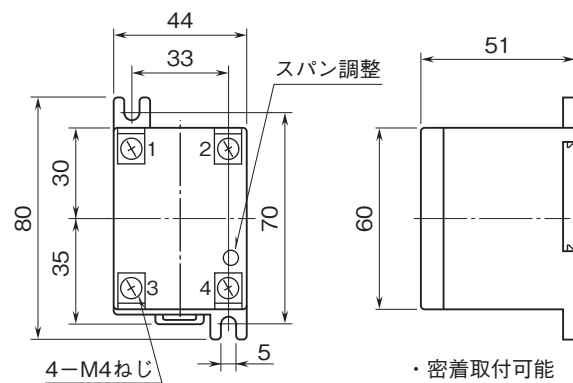

外形図

ボックス形電力用トランスデューサ L-UNIT シリーズ

小形交流電流トランスデューサ

(補助電源不要、平均値整流形(正弦波入力))

特記事項

外形寸法図(単位:mm)・端子番号図

■金具取付例

取付スペースのない場合、下図のように取付可

端子接続図