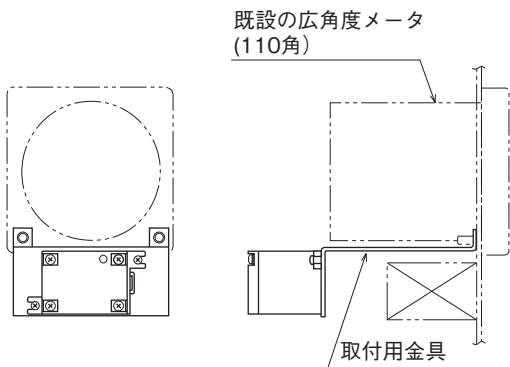

外形図

ボックス形電力用トランスデューサ L-UNIT シリーズ

小形交流電流トランスデューサ

(補助電源不要、平均値整流形(正弦波入力))

特記事項

外形寸法図(単位:mm)・端子番号図

■金具取付例

取付スペースのない場合、下図のように取付可

端子接続図