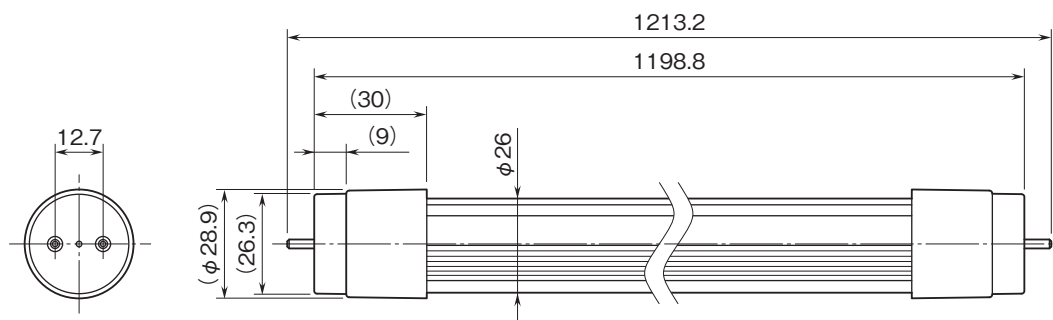

外形図

形式:LS1200D-C1

LED照明 直管シリーズ

40形直管LED (オレンジ)

(イエローランプ代替品)

特記事項

外形寸法図(単位:mm)

ブロック図