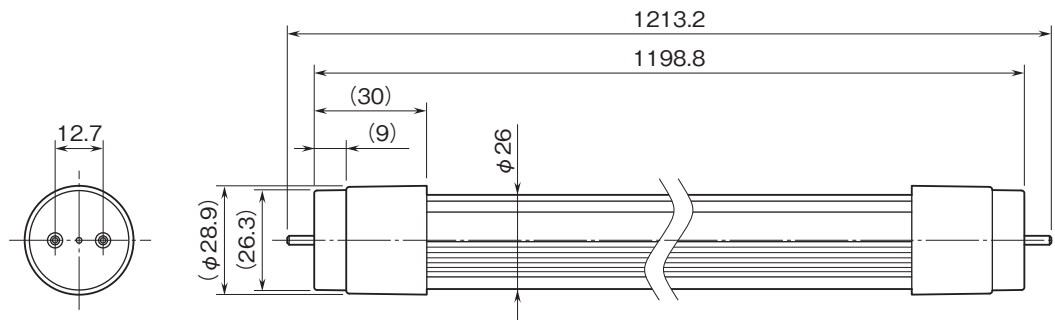

# 外形図

形式:LS1200-U2

LED照明 直管シリーズ

40形直管LED

特記事項

## 外形寸法図(単位:mm)