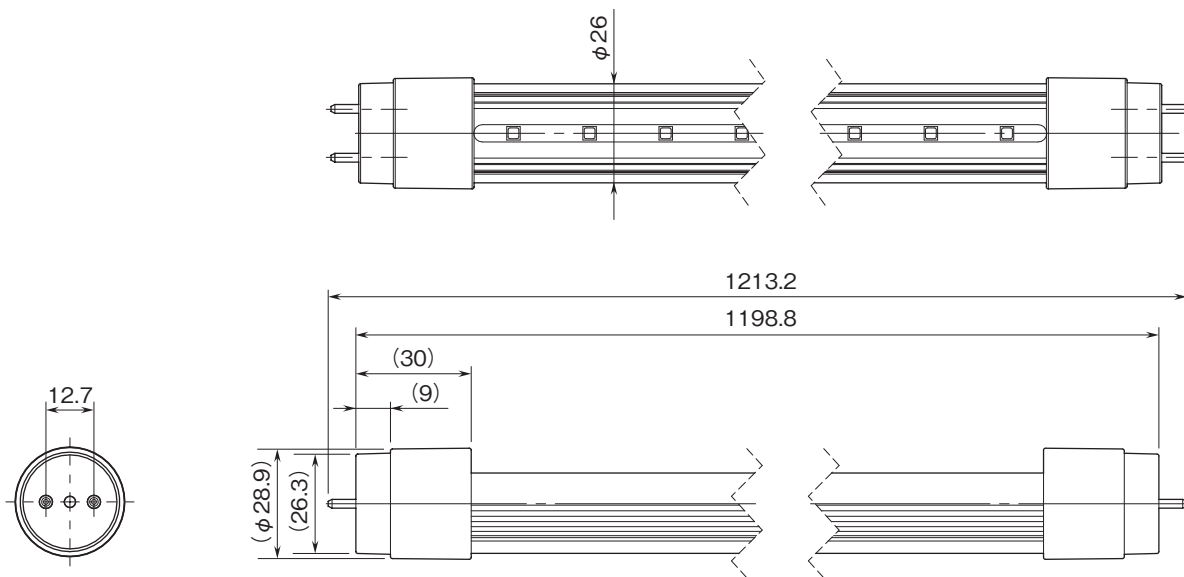

外形図

形式:LS1200UVC-275-U2

紫外LED 直管シリーズ

40形直管紫外LED

特記事項

外形寸法図(単位:mm)

ブロック図