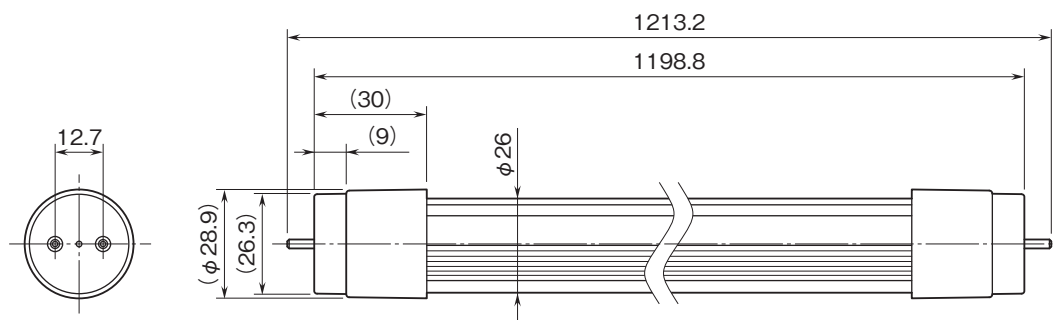

# 外形図

形式:LS1200Y-U2

LED照明 直管シリーズ

40形直管LED (イエロー)  
(イエローランプ代替品)

特記事項

## 外形寸法図(単位:mm)