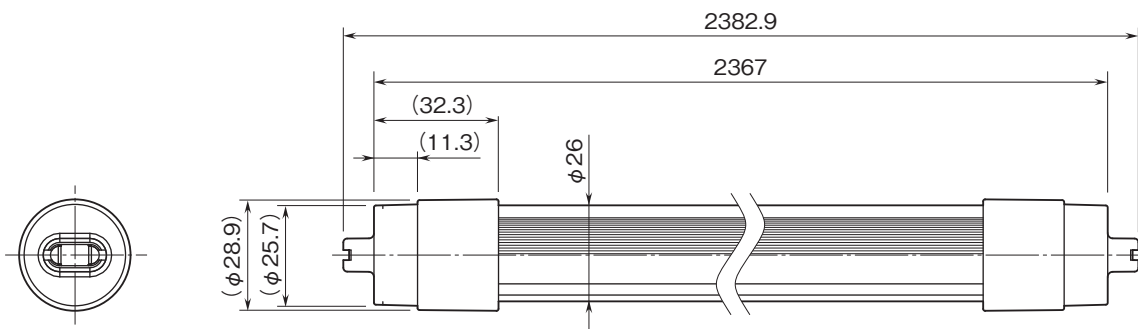

# 外形図

形式:LS2400-U1

LED照明 直管シリーズ

110形直管LED

特記事項

## 外形寸法図(単位:mm)