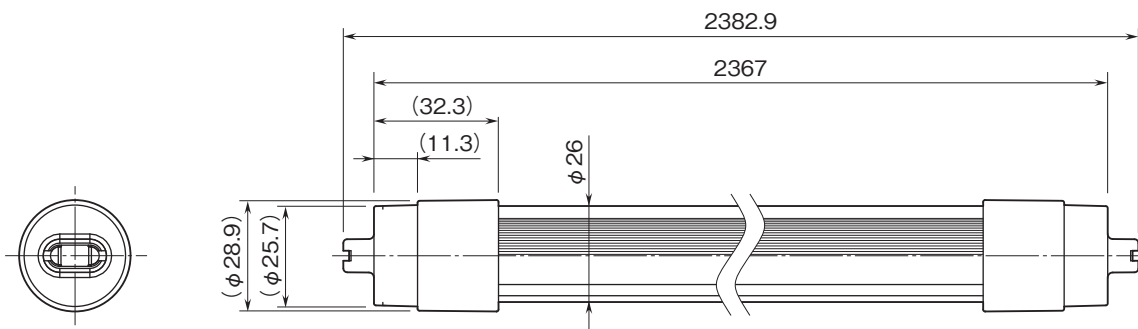

外形図

形式:LS2400Y-U1

LED照明 直管シリーズ

110形直管LED(イエロー) (イエローランプ代替品)

特記事項

外形寸法図(単位:mm)

ブロック図