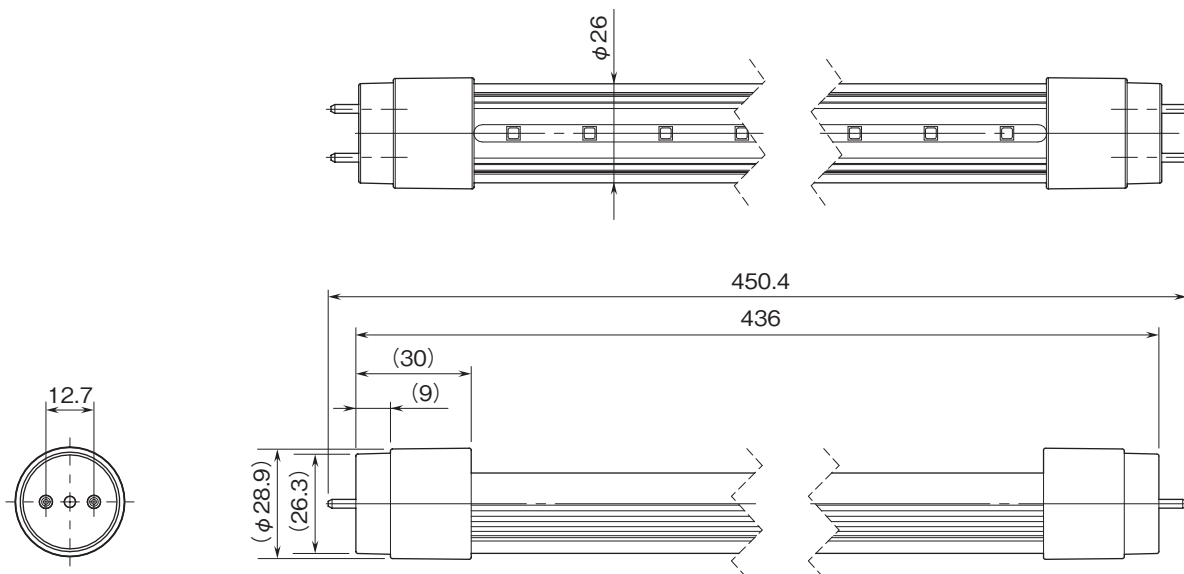

外形図

形式:LS440UVC-275-G1

紫外LED 直管シリーズ

15形直管紫外LED

特記事項

外形寸法図(単位:mm)

ブロック図