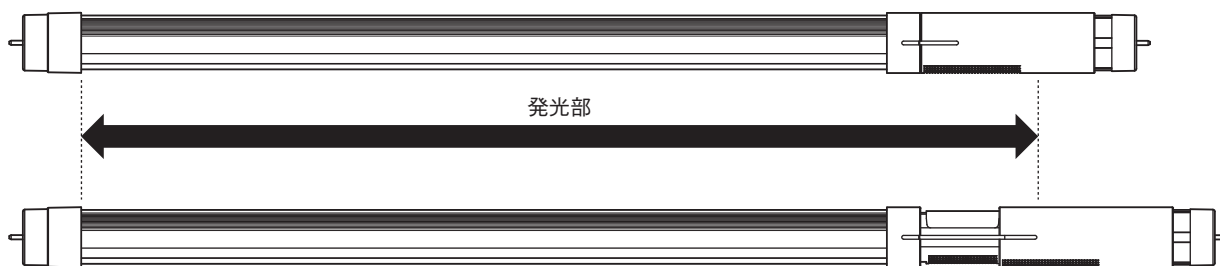

LED照明 直管シリーズ

16、20、30形直管LED

特記事項

外形寸法図(単位:mm)

■16形

■20形 (FL20、FLR20)

■30形 (FL30)

注) 伸縮時、発光面積は変わりません。