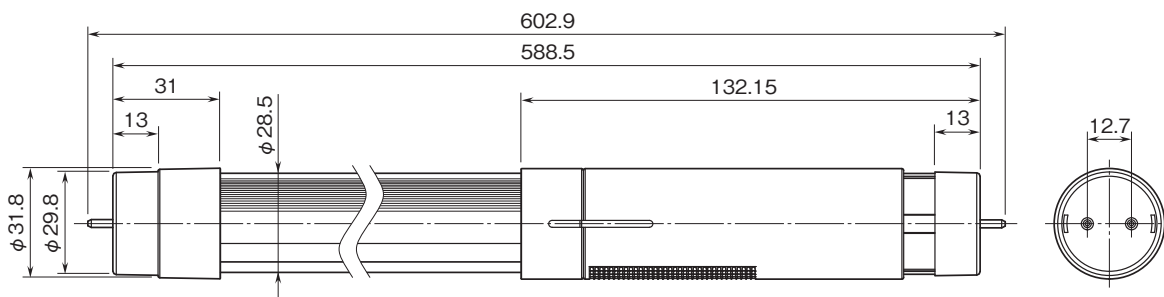

LED照明 直管シリーズ

16、20、30形直管LED

特記事項

外形寸法図(単位:mm)

■16形

■20形 (FL20、FLR20)

■30形 (FL30)

注) 伸縮時、発光面積は変わりません。

ブロック図