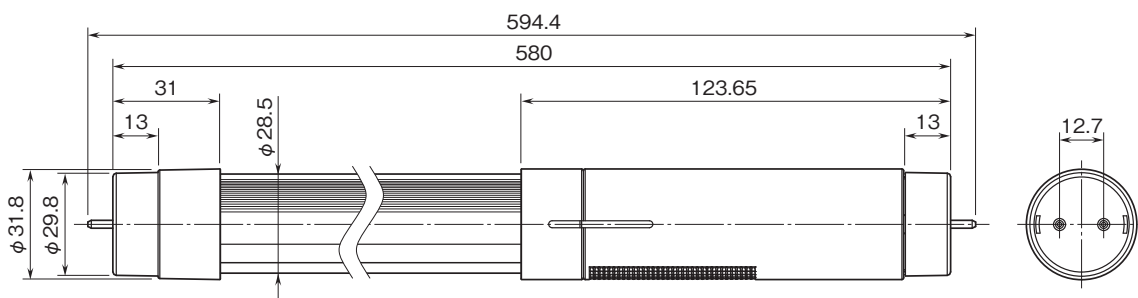

LED照明 直管シリーズ

16、20、30形直管LED

特記事項

外形寸法図(単位:mm)

■16形

■20形 (FL20、FLR20)

■30形 (FL30)

注) 伸縮時、発光面積は変わりません。

ブロック図