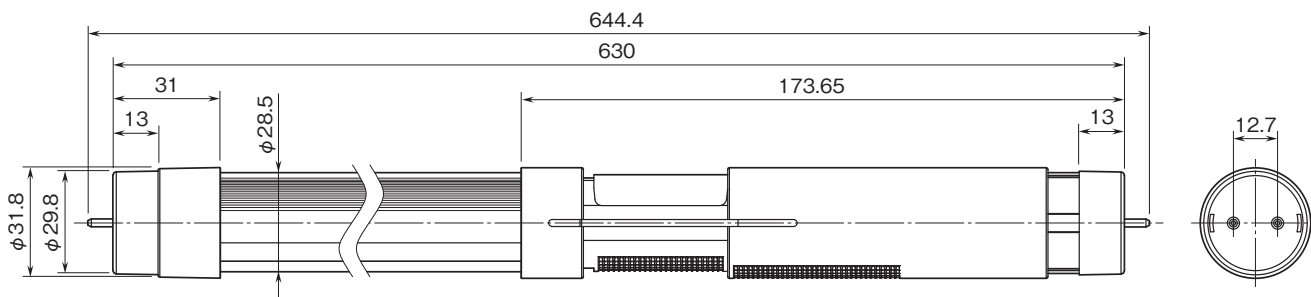

LED照明 直管シリーズ

16、20、30形直管LED

特記事項

外形寸法図(単位:mm)

■16形

■20形 (FL20、FLR20)

■30形 (FL30)

注) 伸縮時、発光面積は変わりません。

ブロック図