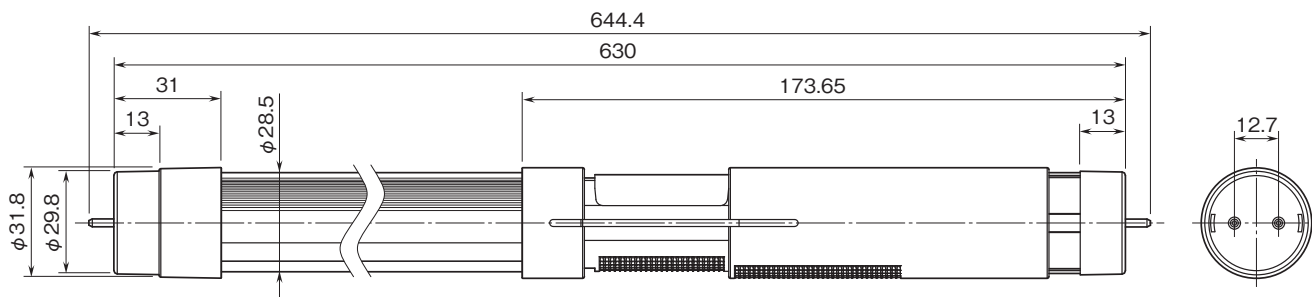

### 外形寸法図(単位:mm)

■16形 (FHF16)

■20形 (FL20、FLR20)

■30形 (FL30)

注) 伸縮時、発光面積は変わりません。

## ブロック図