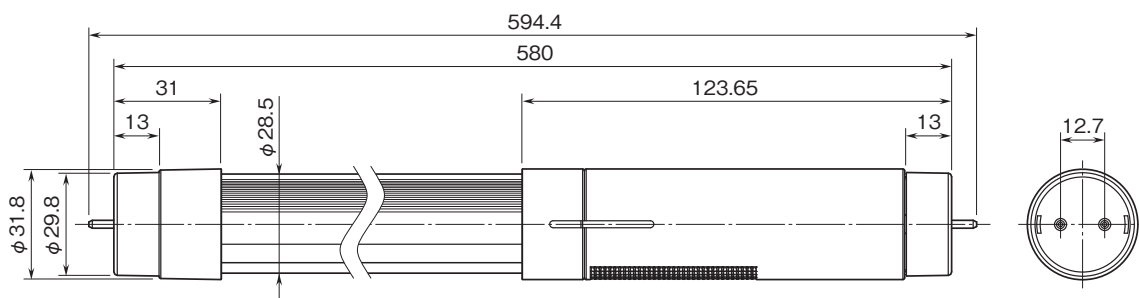

### 16、20、30形直管LED

特記事項

### 外形寸法図(単位:mm)

■16形 (FHF16)

■20形 (FL20、FLR20)

■30形 (FL30)

注) 伸縮時、発光面積は変わりません。