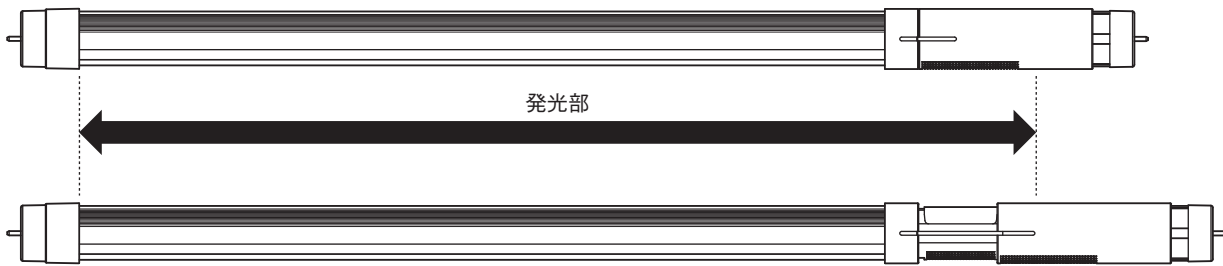

### 16、20、30形直管LED

特記事項

### 外形寸法図(単位:mm)

■16形 (FHF16)

■20形 (FL20、FLR20)

■30形 (FL30)

注) 伸縮時、発光面積は変わりません。