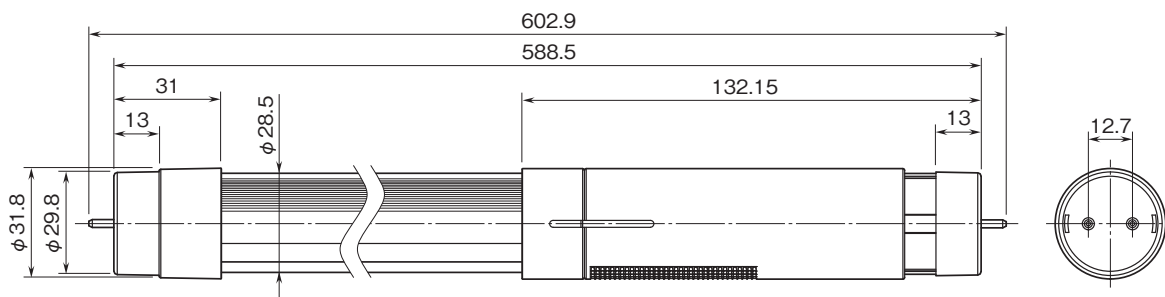

### 16、20、30形直管LED

特記事項

### 外形寸法図(単位:mm)

■16形 (FHF16)

■20形 (FL20、FLR20)

■30形 (FL30)

注) 伸縮時、発光面積は変わりません。