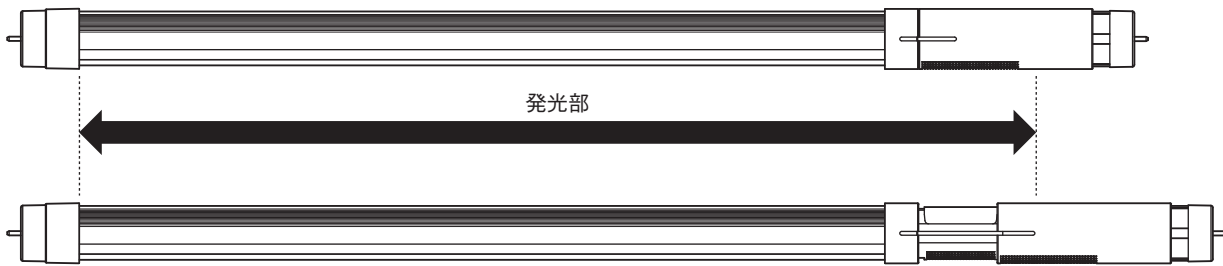

LED照明 直管シリーズ

16、20、30形直管LED(イエロー)

(イエローランプ代替品)

特記事項

外形寸法図(単位:mm)

■16形 (FHF16)

■20形 (FL20、FLR20)

■30形 (FL30)

注) 伸縮時、発光面積は変わりません。

ブロック図