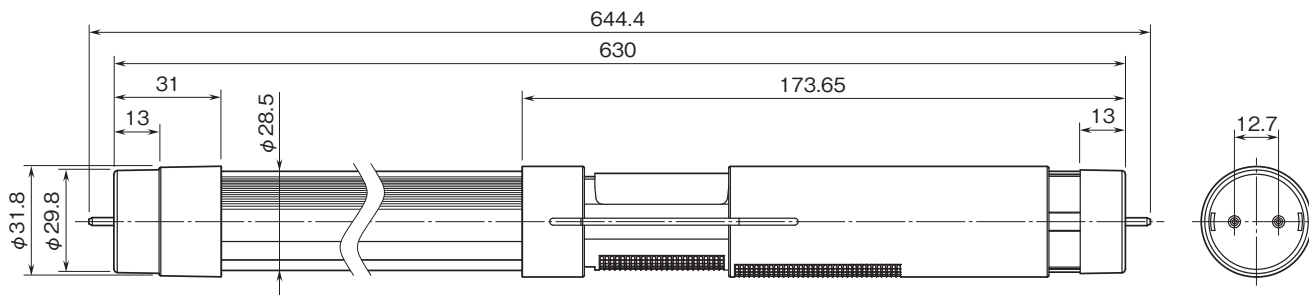

LED照明 直管シリーズ

16、20、30形直管LED(イエロー)

(イエローランプ代替品)

特記事項

外形寸法図(単位:mm)

■16形 (FHF16)

■20形 (FL20、FLR20)

■30形 (FL30)

注) 伸縮時、発光面積は変わりません。

ブロック図