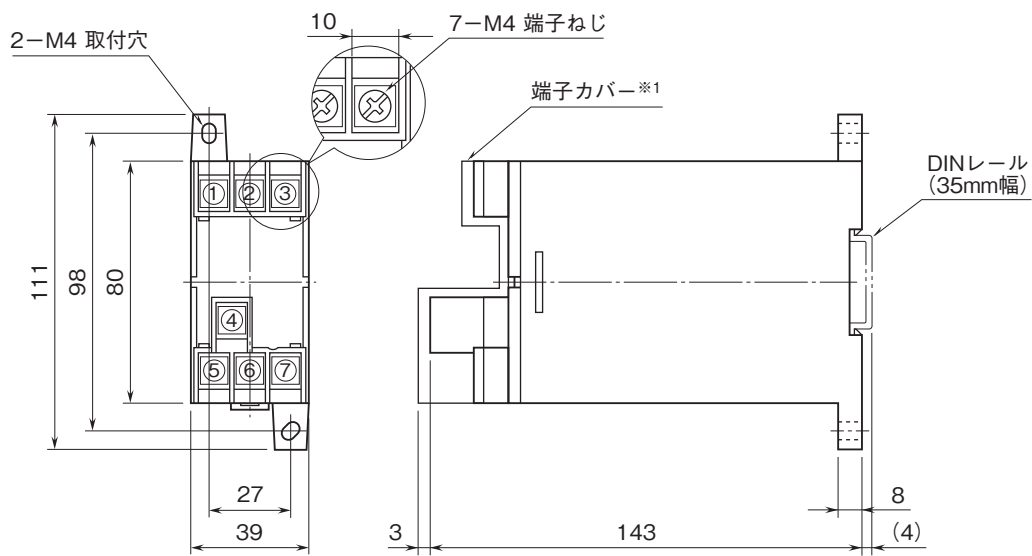

外形図

M4ねじボックス形 LT・UNIT シリーズ

交流電流トランスデューサ

(実効値演算形)

特記事項

外形寸法図(単位:mm)・端子番号図

・密着取付可能

※1、付加コード/Tのときのみ付きます。

端子接続図