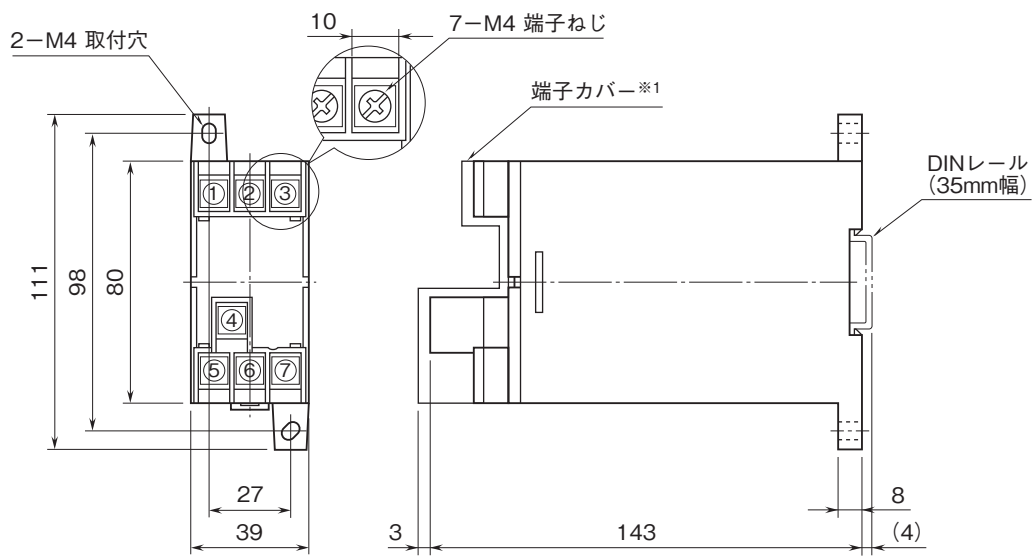

# 外形図

## M4ねじボックス形 LT・UNIT シリーズ

#### 外形寸法図(単位:mm)・端子番号図

※1、付加コード/Tのときのみ付きます。