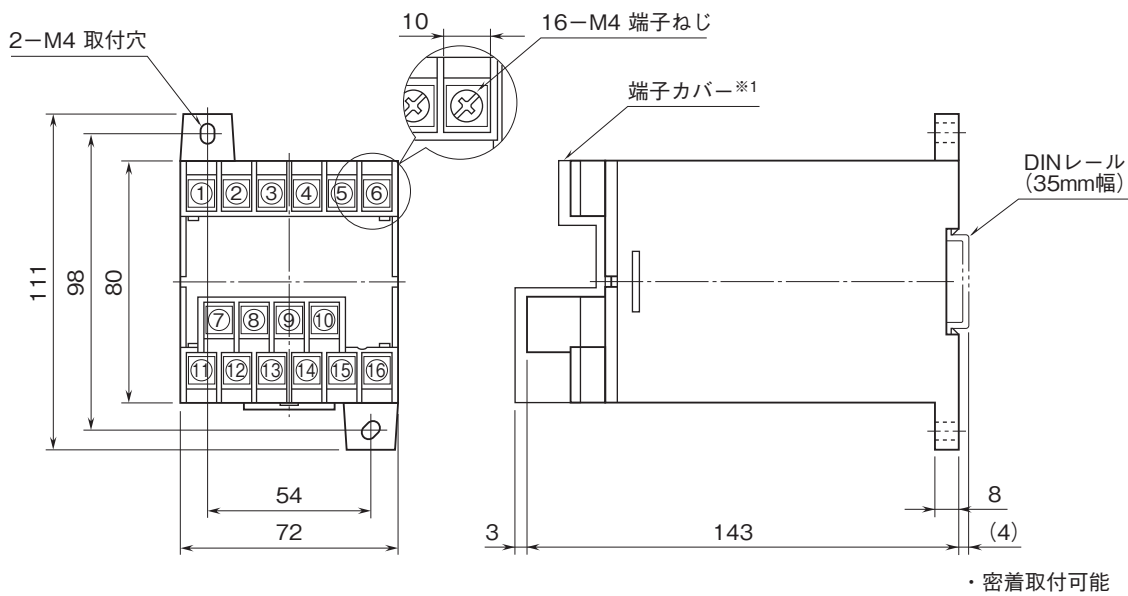

外形図

M4ねじボックス形 LT・UNIT シリーズ

力率トランスデューサ

(補助電源不要、平衡回路用)

特記事項

外形寸法図(単位:mm)・端子番号図

※1、付加コード/Tのときのみ付きます。

端子接続図