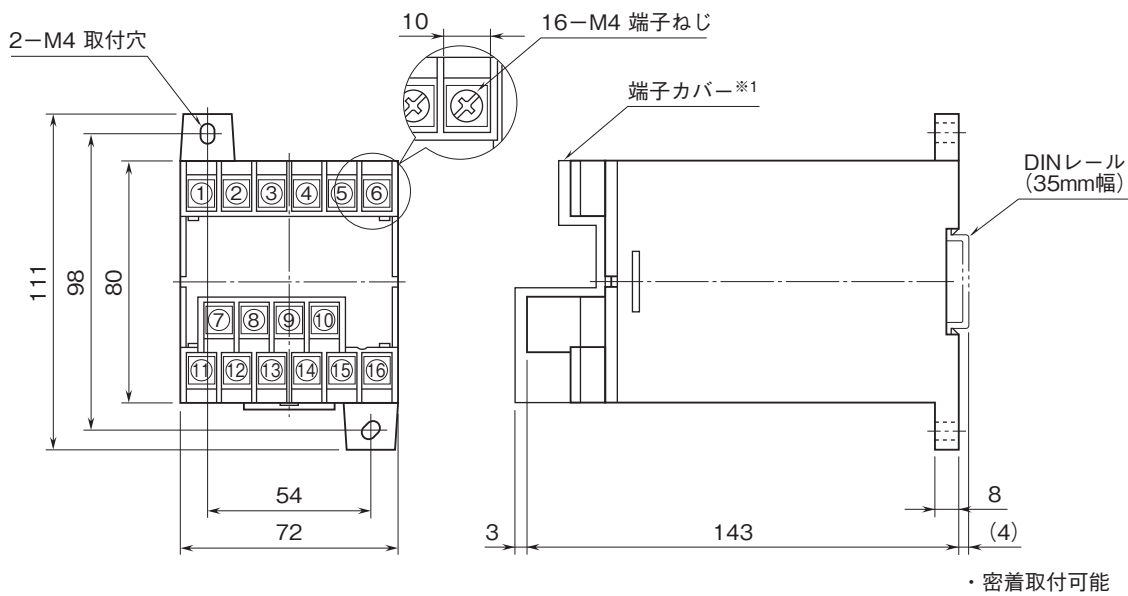

外形図

M4ねじボックス形 LT・UNIT シリーズ

力率トランスデューサ

(補助電源不要、不平衡回路用)

特記事項

外形寸法図(単位:mm)・端子番号図

※1、付加コード/Tのときのみ付きます。

・密着取付可能

端子接続図