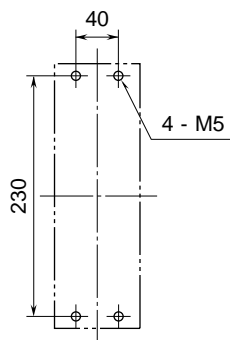

<h1>外形図</h1>	<h2>MAH</h2> <h3>電源用避雷器</h3>	<h2>M•RESTER</h2>
--------------	------------------------------	-------------------

特記事項

外形寸法図 (単位: mm)

取付寸法図 (単位 : mm)

端子接続図

2線式

単相3線式

三相3線式