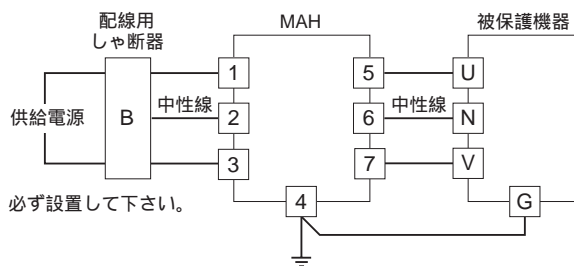

<h1>外形図</h1>	<h2>MAH</h2> <h3>電源用避雷器</h3>	<h2>M•RESTER</h2>
--------------	------------------------------	-------------------

特記事項

外形寸法図 (単位: mm)

取付寸法図 (単位 : mm)

端子接続図

2線式

単相3線式

三相3線式