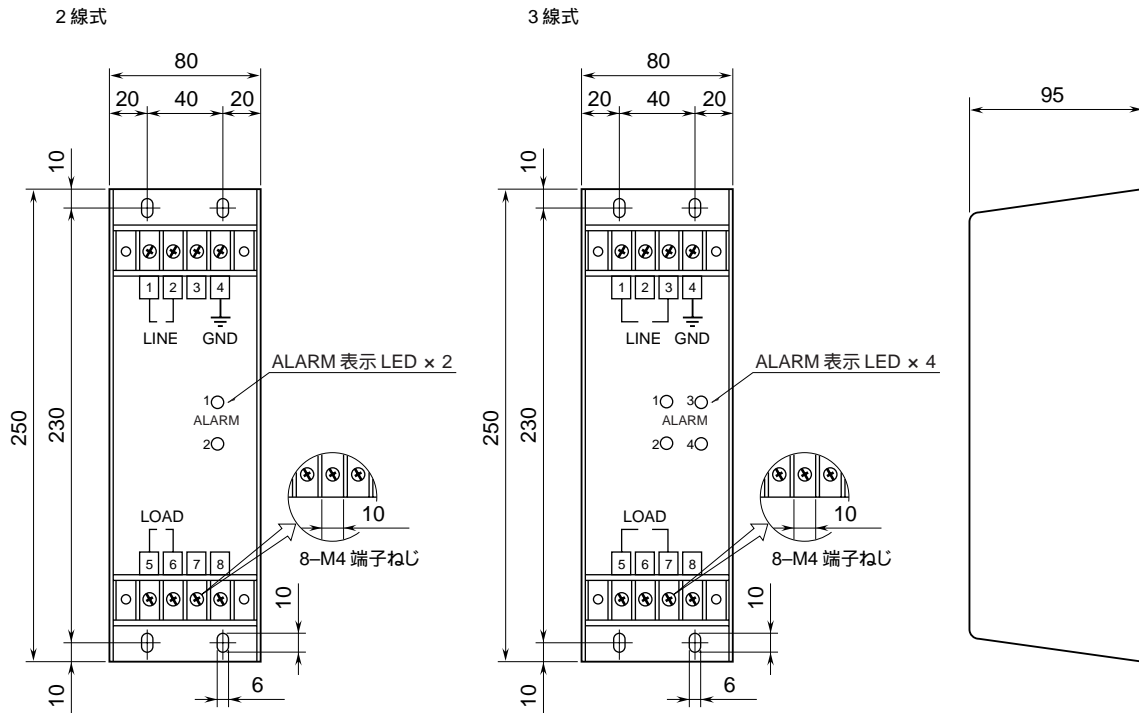

<h1>外形図</h1>	<h2>MAH</h2> <h3>電源用避雷器</h3>	<h2>M•RESTER</h2>
--------------	------------------------------	-------------------

特記事項

外形寸法図 (単位: mm)

取付寸法図 (単位 : mm)

端子接続図

2線式

単相3線式

三相3線式