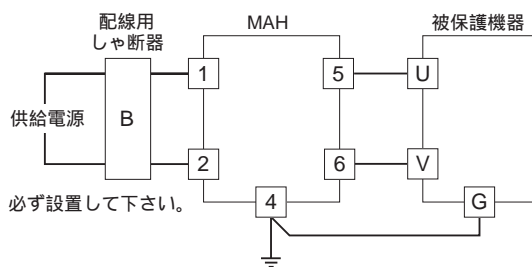

<h1>外形図</h1>	<h2>MAH</h2> <h3>電源用避雷器</h3>	<h2>M•RESTER</h2>
--------------	------------------------------	-------------------

特記事項

外形寸法図 (単位: mm)

取付寸法図 (単位 : mm)

端子接続図

2線式

単相3線式

三相3線式